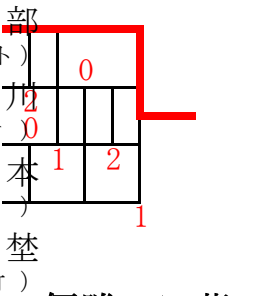

- 入賞：1位のみ

トリプル165以上

優勝 田蔵・寺本・村上チーム

入賞：1位のみ

	1 対戦目	2 対戦目		
		1	2	3
1 田賀・田中・三宅 (乙訓レ・ジョイフル・ジョイフル)		3	0	3
2 吉村・黒野・野村 (ピュア・城陽レ・クレインズ)	④		④	1
3 田蔵・寺本・村上 (ミツキトリプル180以上)	④	3	2	④

優勝 西迫・澤井・勇伊チーム

入賞：2位まで

- 1 広瀬・米津・國松 (EFT)
- 2 新庄・村上・亀井 (洛南パーソンズ)
- 3 西迫・澤井・勇伊 (EFT)
- 4 大杉・中川・堀内 (クレッシェンド・クレッシェンド・京都女子)