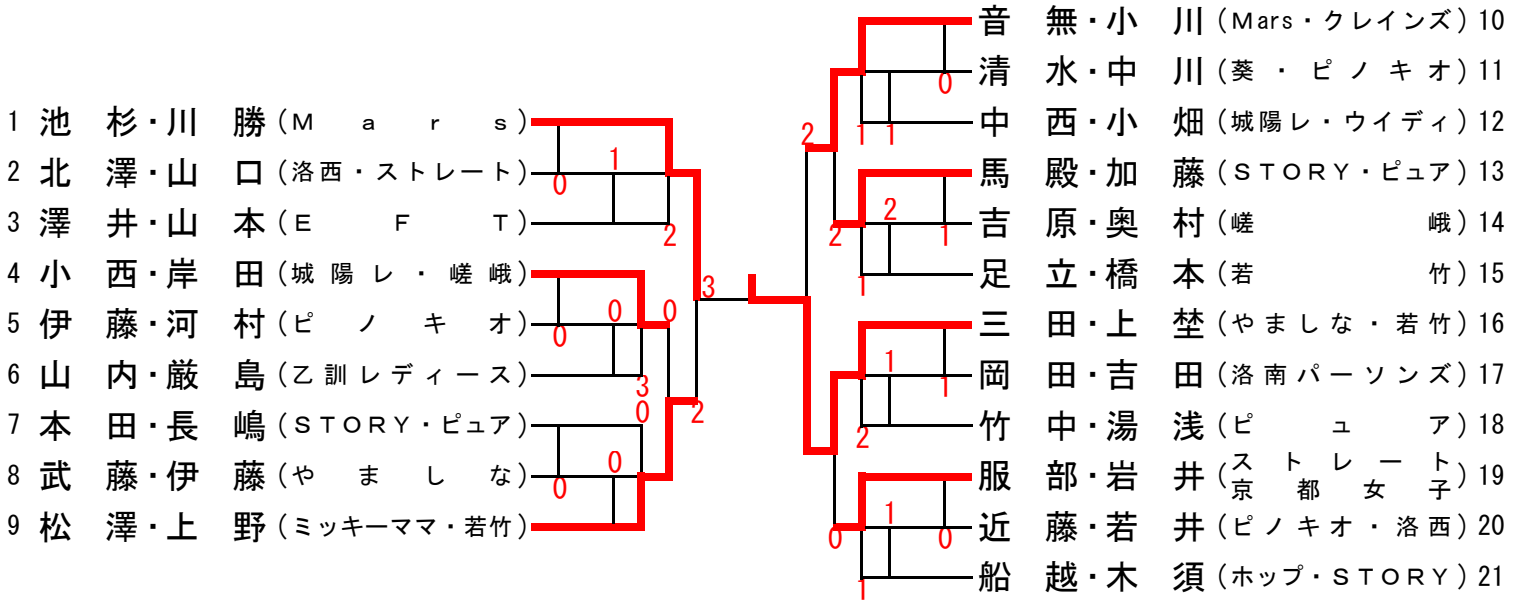

**ばら (21) 優勝 三田・上埜ペア**

**ゆり (10) 優勝 打和・神社ペア**

**はぎ (8) 優勝 山本・柴田ペア**

**さくら (3) 優勝 喜利・加藤ペア**