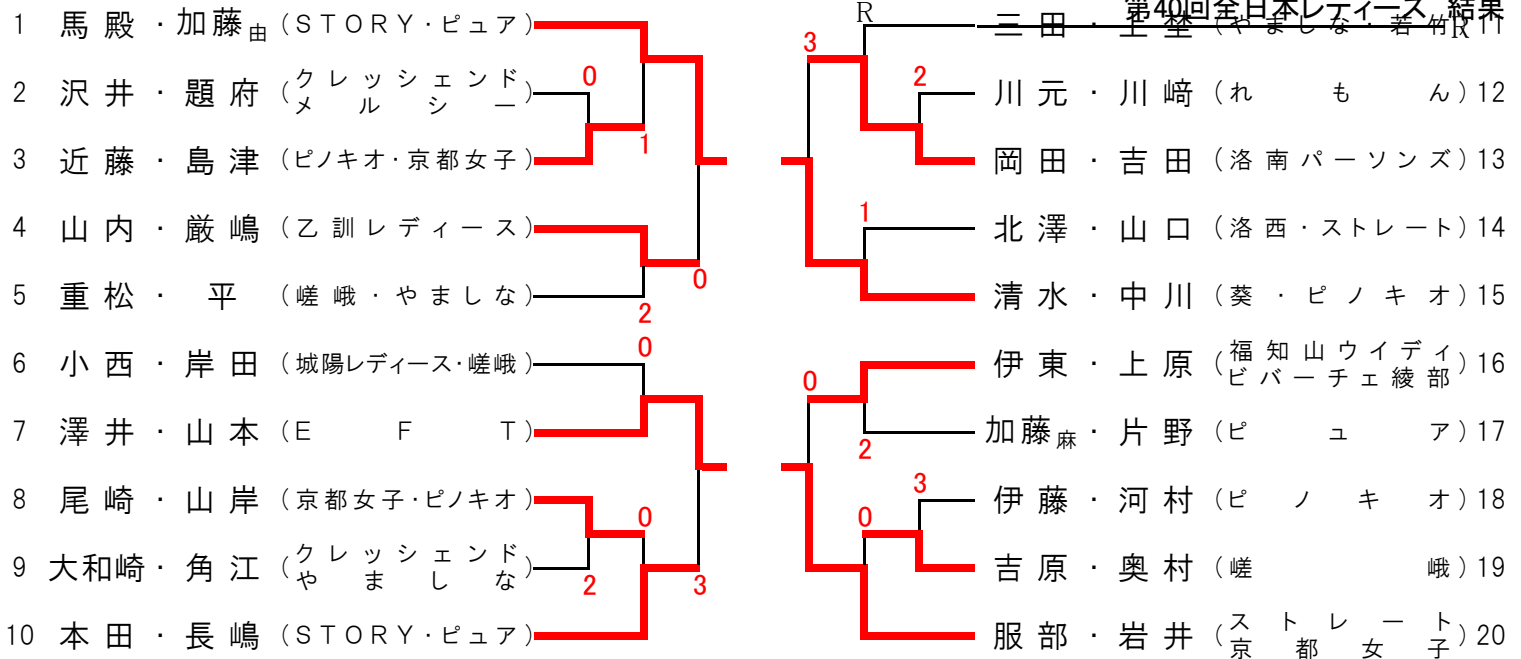

ばら (20) 優勝 服部・岩井 ペア

第40回全日本レディース 結果

ゆり (11) 優勝 岡本・上路 ペア

きく (12) 優勝 打和・神社 ペア

あやめ (9) 優勝 吉田・伊藤 ペア

くじゃくそう65 (5) 優勝 南・高本 ペア

第40回全日本レディース 結果

くじゃくそう70 (3) 優勝 諏訪・宮代 ペア