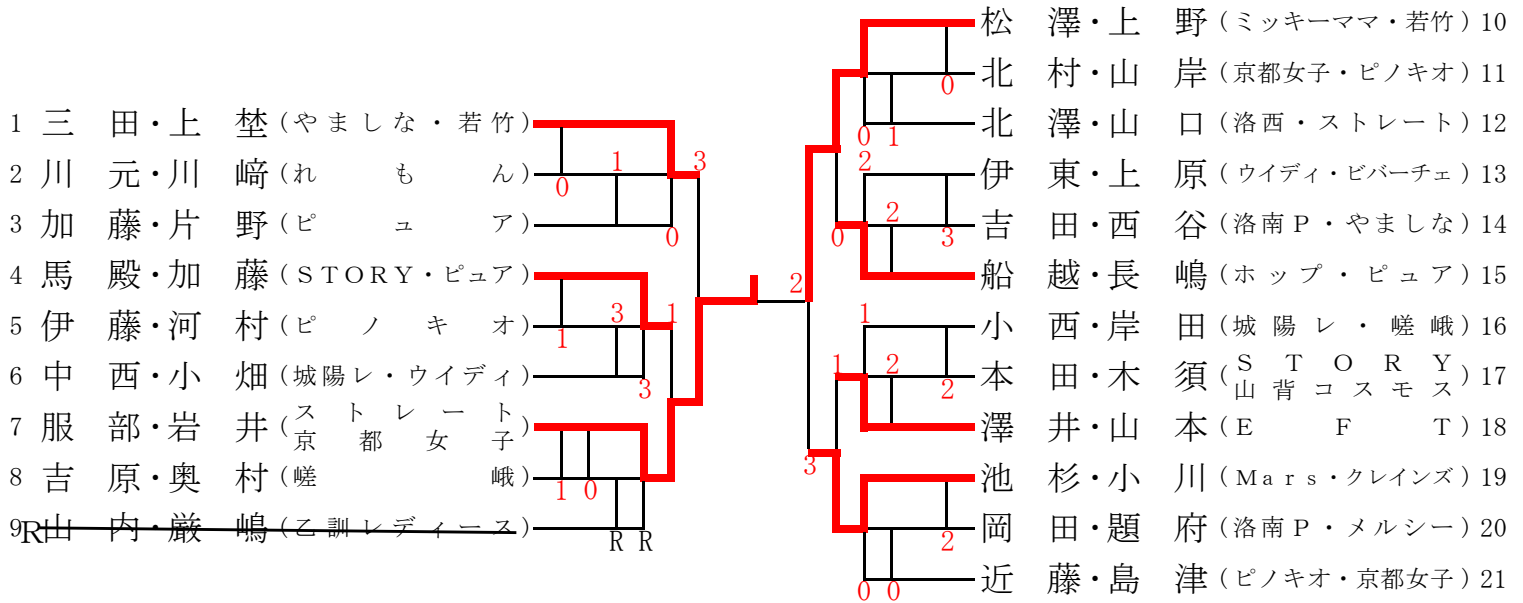

ばら 優勝 服部・岩井ペア

ゆり 優勝 亀岡・村上ペア

はぎ 優勝 山口・日馬ペア

さつき 優勝 西迫・國松ペア