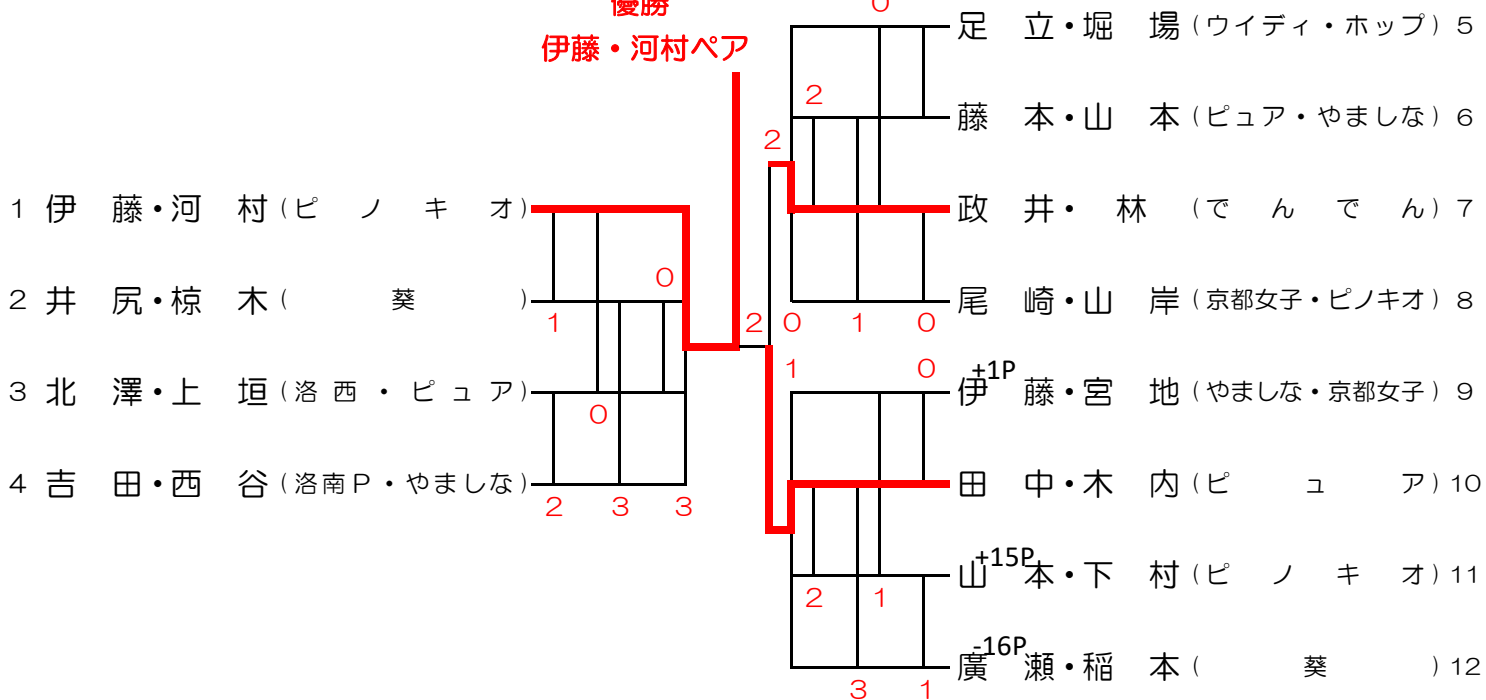

# 第20回 2部近畿決勝大会京都府予選会

第1位 伊藤・河村ペア (ピノキオ)

第2位 田中・木内ペア (ピュア)

第3位 政井・林ペア (でんでん)

第4位 北澤・上垣ペア (洛西・ピュア)

55才以上 高谷・村井ペア (ピノキオ)

## 2部 (12)

優勝

伊藤・河村ペア

リーグ2位による4位決定戦