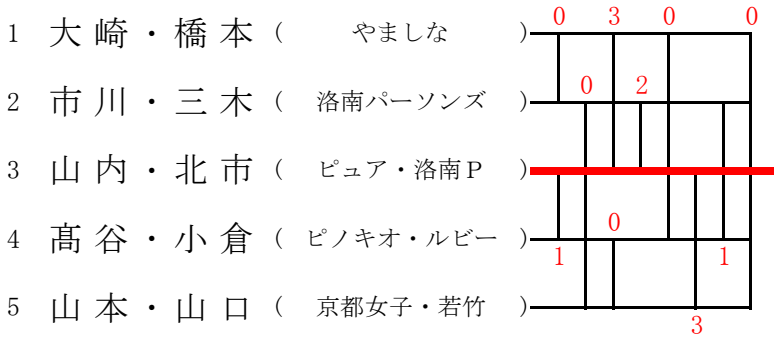

はぎ (5) 優勝 山内・北市ペア

さつき (4) 優勝 細川・高本ペア

さくら (2) 優勝 上林・伊藤ペア

ふじA (11) 優勝 上野・井村ペア

ふじB (10) 優勝 和田・龍ペア