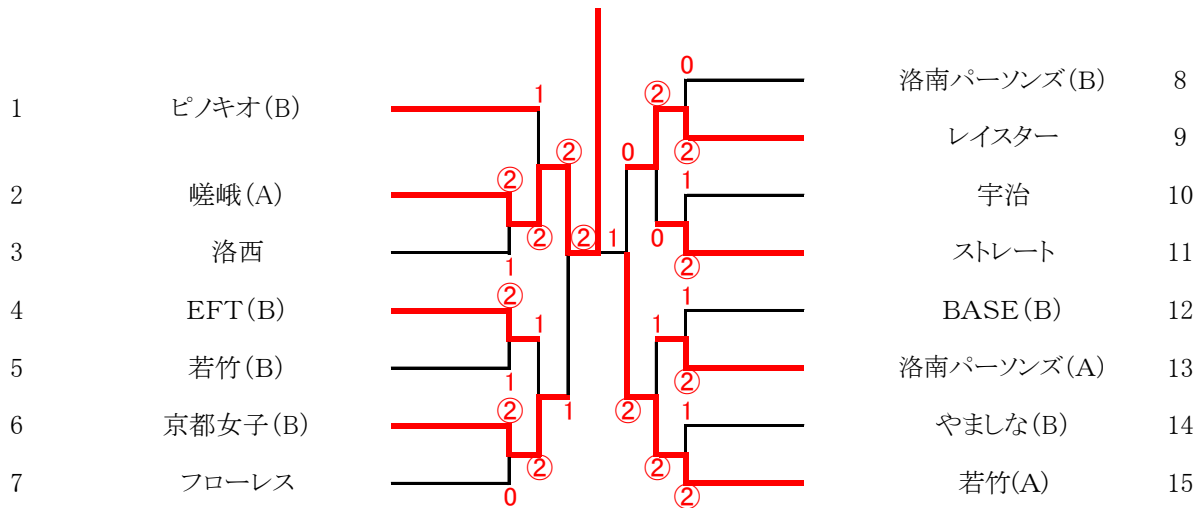

2024 クラブ対抗戦組合せ表 (B級 15)

(リーグ戦2位チームによる組合せ)

優勝 嵯峨 (A)

2024 クラブ対抗戦組合せ表 (C級 15)

(リーグ戦3位チームによる組合せ)

優勝 ミッキーママ

* さわやか賞 (グレイス)