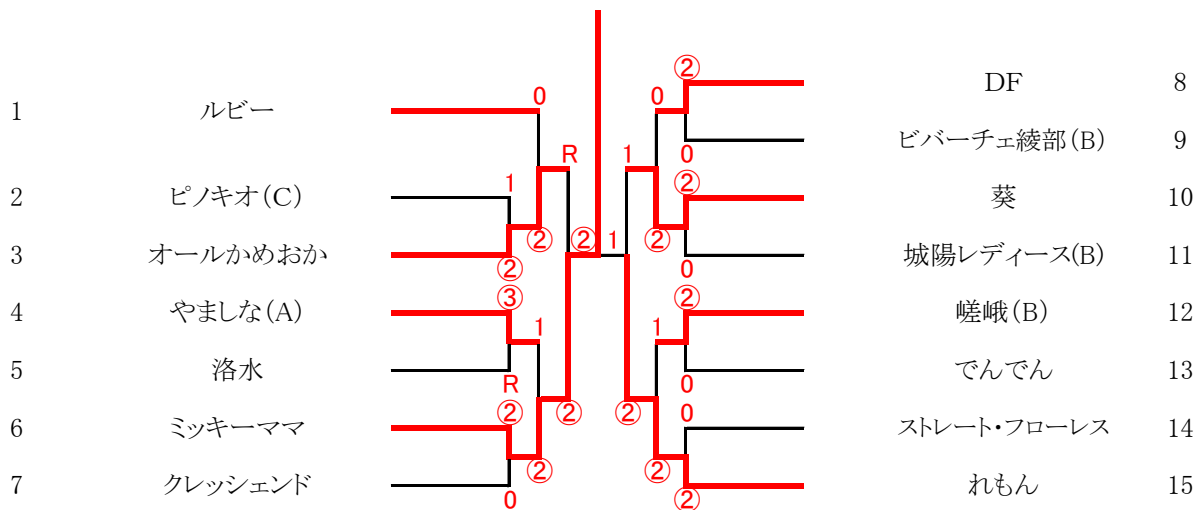

2024 クラブ対抗戦組合せ表 (B級 15)

(リーグ戦2位チームによる組合せ)

優勝 嵯峨 (A)

2024 クラブ対抗戦組合せ表 (C級 15)

(リーグ戦3位チームによる組合せ)

優勝 ミッキーママ

* さわやか賞 (グレイス)