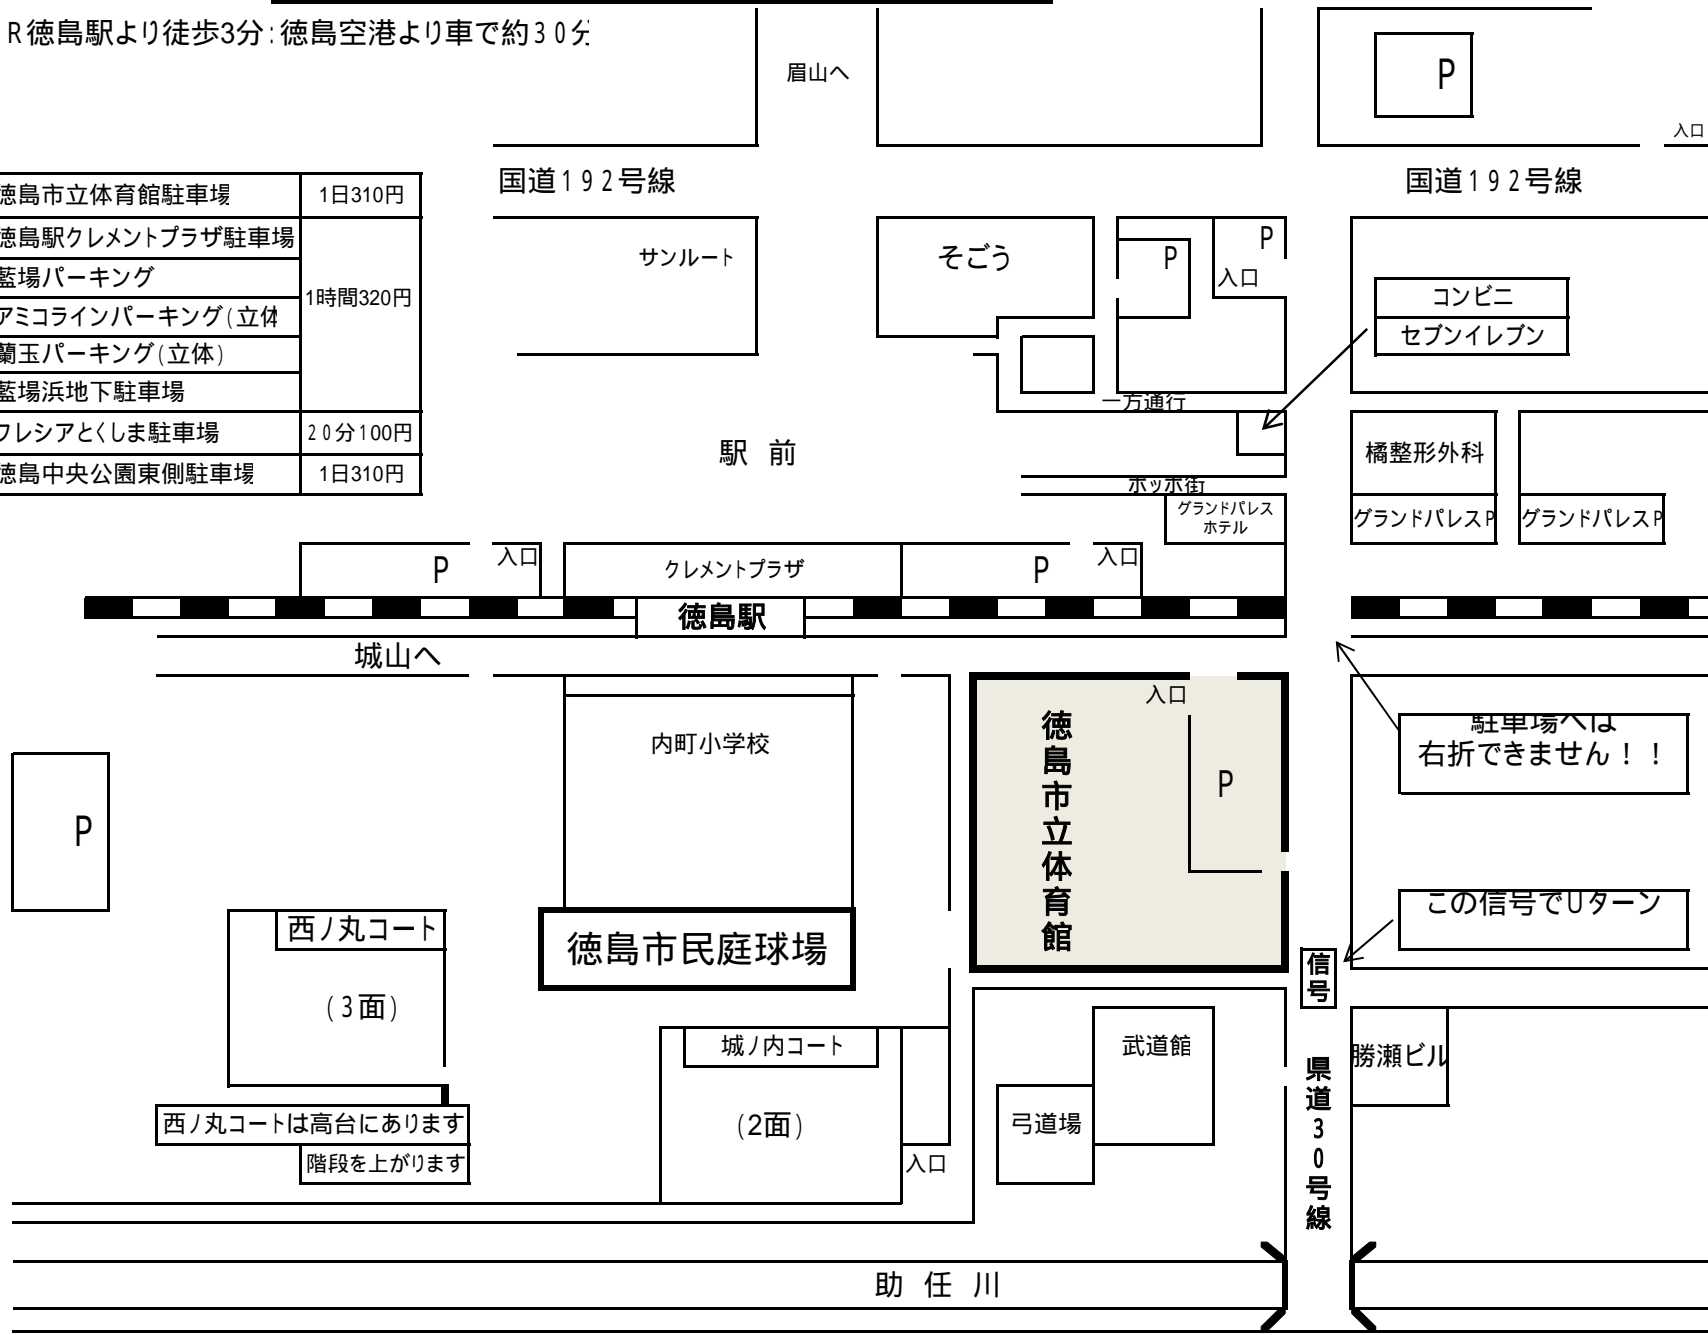

# 開会式会場 徳島市立体育館

(徳島市徳島町城内6番地 088-654-5188)

JR徳島駅より徒歩3分:徳島空港より車で約30分

徳島市立体育館駐車場	1日310円
徳島駅クレメントプラザ駐車場	1時間320円
藍場パーキング	
アミコラインパーキング(立体)	
蘭玉パーキング(立体)	
藍場浜地下駐車場	
フレッシュとくしま駐車場	20分100円
徳島中央公園東側駐車場	1日310円

西ノ丸コートは高台にあります  
階段を上がります

駐車場へは  
右折できません!!

この信号でUターン

信号  
県道30号線