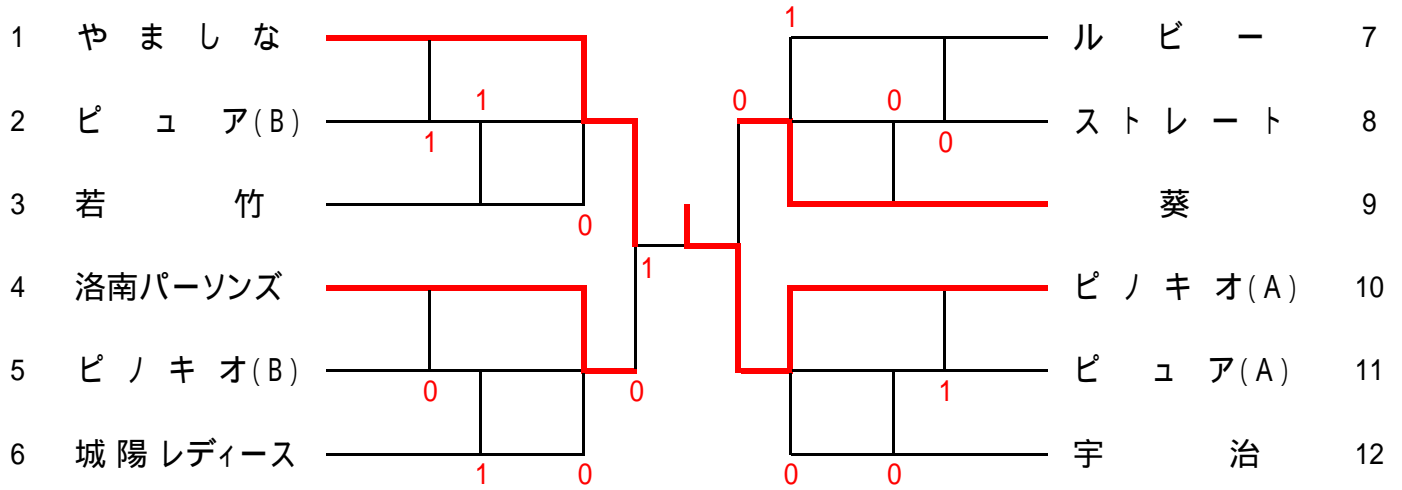

〈 B 級 〉

優勝 ピノキオ

3位・4位 決定戦

洛南パーソンズ

洛南パーソンズ

葵

参加者名簿

(同じ種別 2チーム以上出場クラブ)