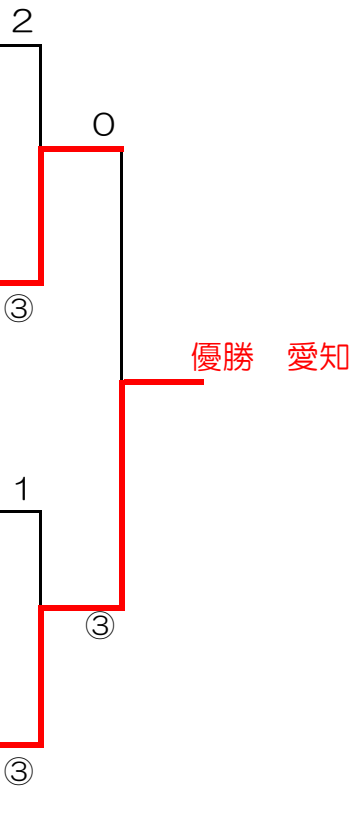

第35回記念全日本レディース決勝大会 決勝リーグ

決勝リーグ1位

	A	A1	B1	C1	勝率	差	順位
A1	岡山	/	④	④	/		1
B1	青森	1	/	1	/		3
C1	茨城	1	④	/	/		2

	B	D1	E1	F1	差	順位
D1	群馬	/	2	③	/	2
E1	大阪	③	/	③	/	1
F1	宮城	2	2	/	/	3

	C	G1	H1	I1	差	順位
G1	岩手	/	2	③	+2	1
H1	滋賀	③	/	2	-1	3
I1	北海道	2	③	/	-1	2

	D	J1	K1	L1	差	順位
J1	愛知	/	④	⑤	/	1
K1	埼玉	1	/	④	/	2
L1	福岡	0	1	/	/	3

決勝リーグ2位

	A	A2	B2	C2	勝率	差	順位
A2	山形	/	1	1	/		3
B2	栃木	④	/	③	/		1
C2	神奈川	③	2	/	/		2

	B	D2	E2	F2	差	順位
D2	千葉B	/	1	2	/	3
E2	静岡	④	/	④	/	1
F2	山口	③	1	/	/	2