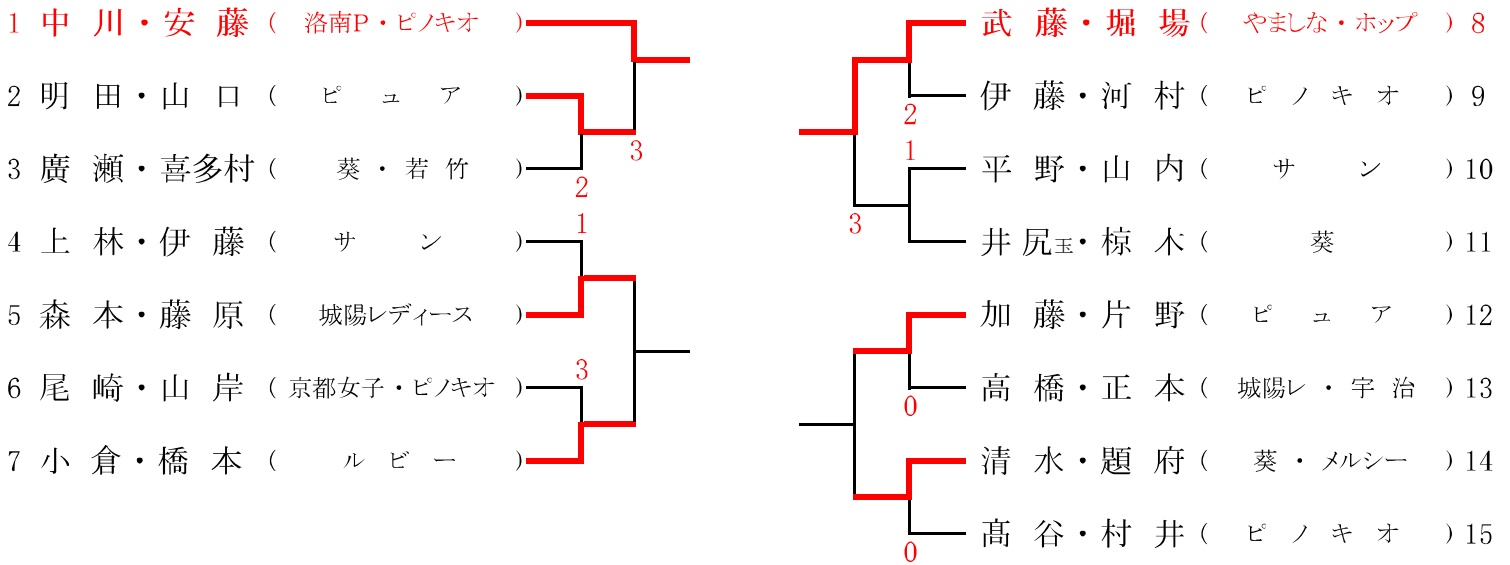

第37回全日本レディース京都府大会 ふじA・ふじBブロック結果

ふじA (15)

ふじB (21)