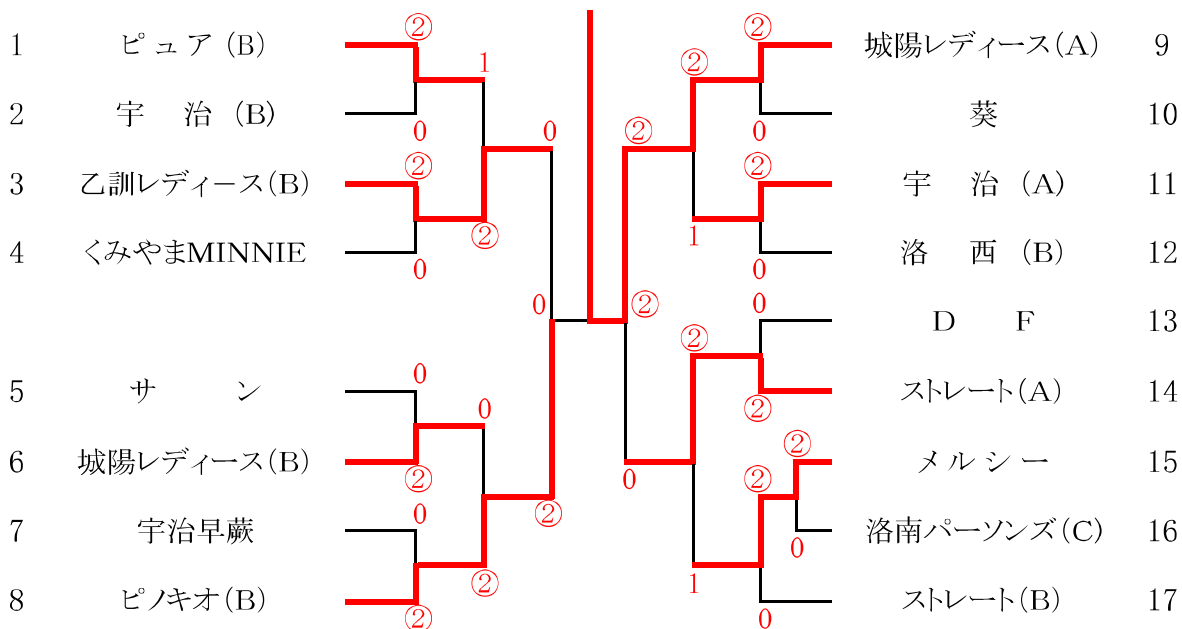

2016 クラブ対抗 B級結果

優勝 乙訓レディース(A) チーム

(リーグ戦 2位チームによる組み合わせ)

2016 クラブ対抗戦 C級結果

優勝 城陽レディース(A) チーム

(リーグ戦 3・4位チームによる組み合わせ)

* さわやか賞 (れもんチーム)