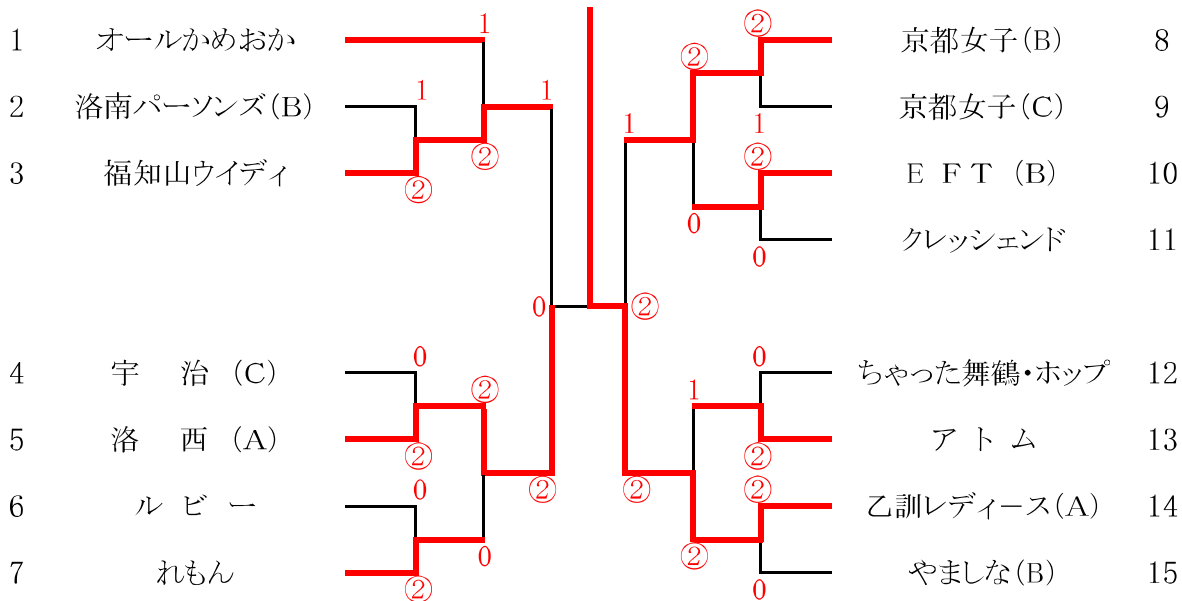

2016 クラブ対抗 B級結果

優勝 乙訓レディース(A) チーム

(リーグ戦 2位チームによる組み合わせ)

2016 クラブ対抗戦 C級結果

優勝 城陽レディース(A) チーム

(リーグ戦 3・4位チームによる組み合わせ)

* さわやか賞 (れもんチーム)