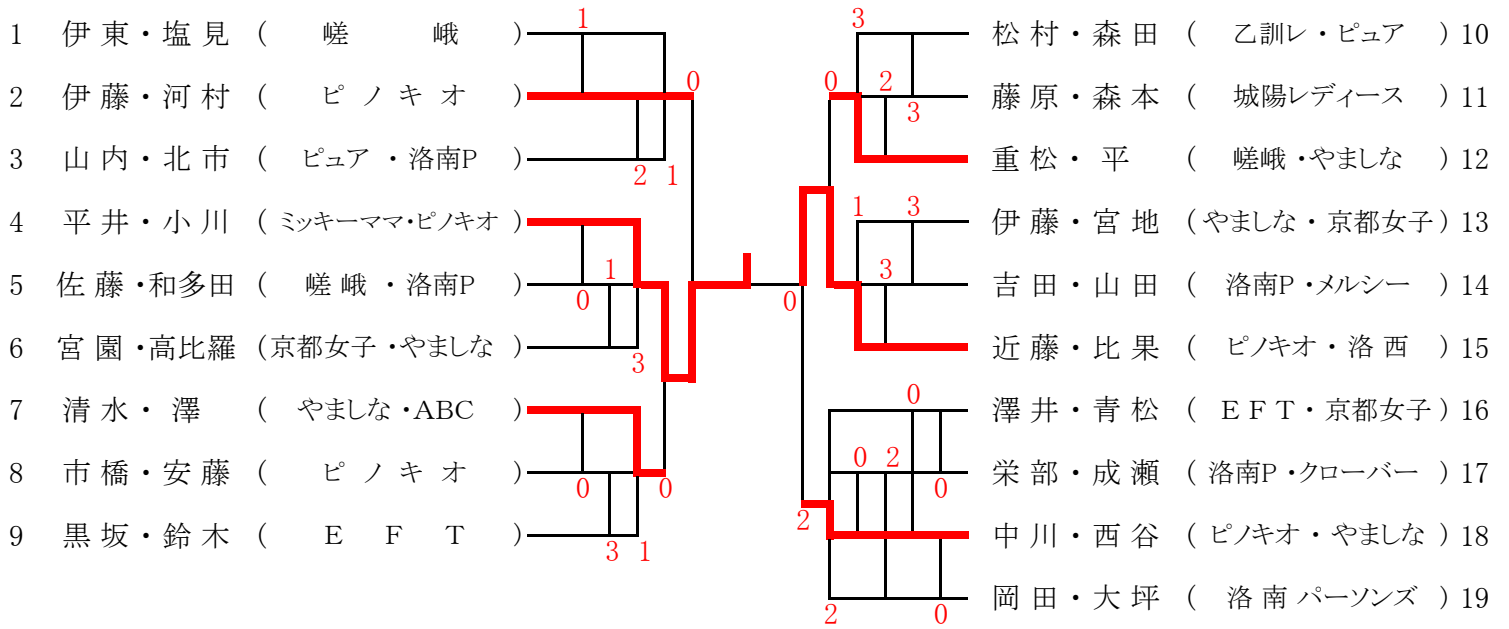

2 部 (19) 優勝 平井・小川ペア

ふじ A (15) 優勝 加藤・片野ペア

ふじ B (24) 優勝 日比野・中西ペア