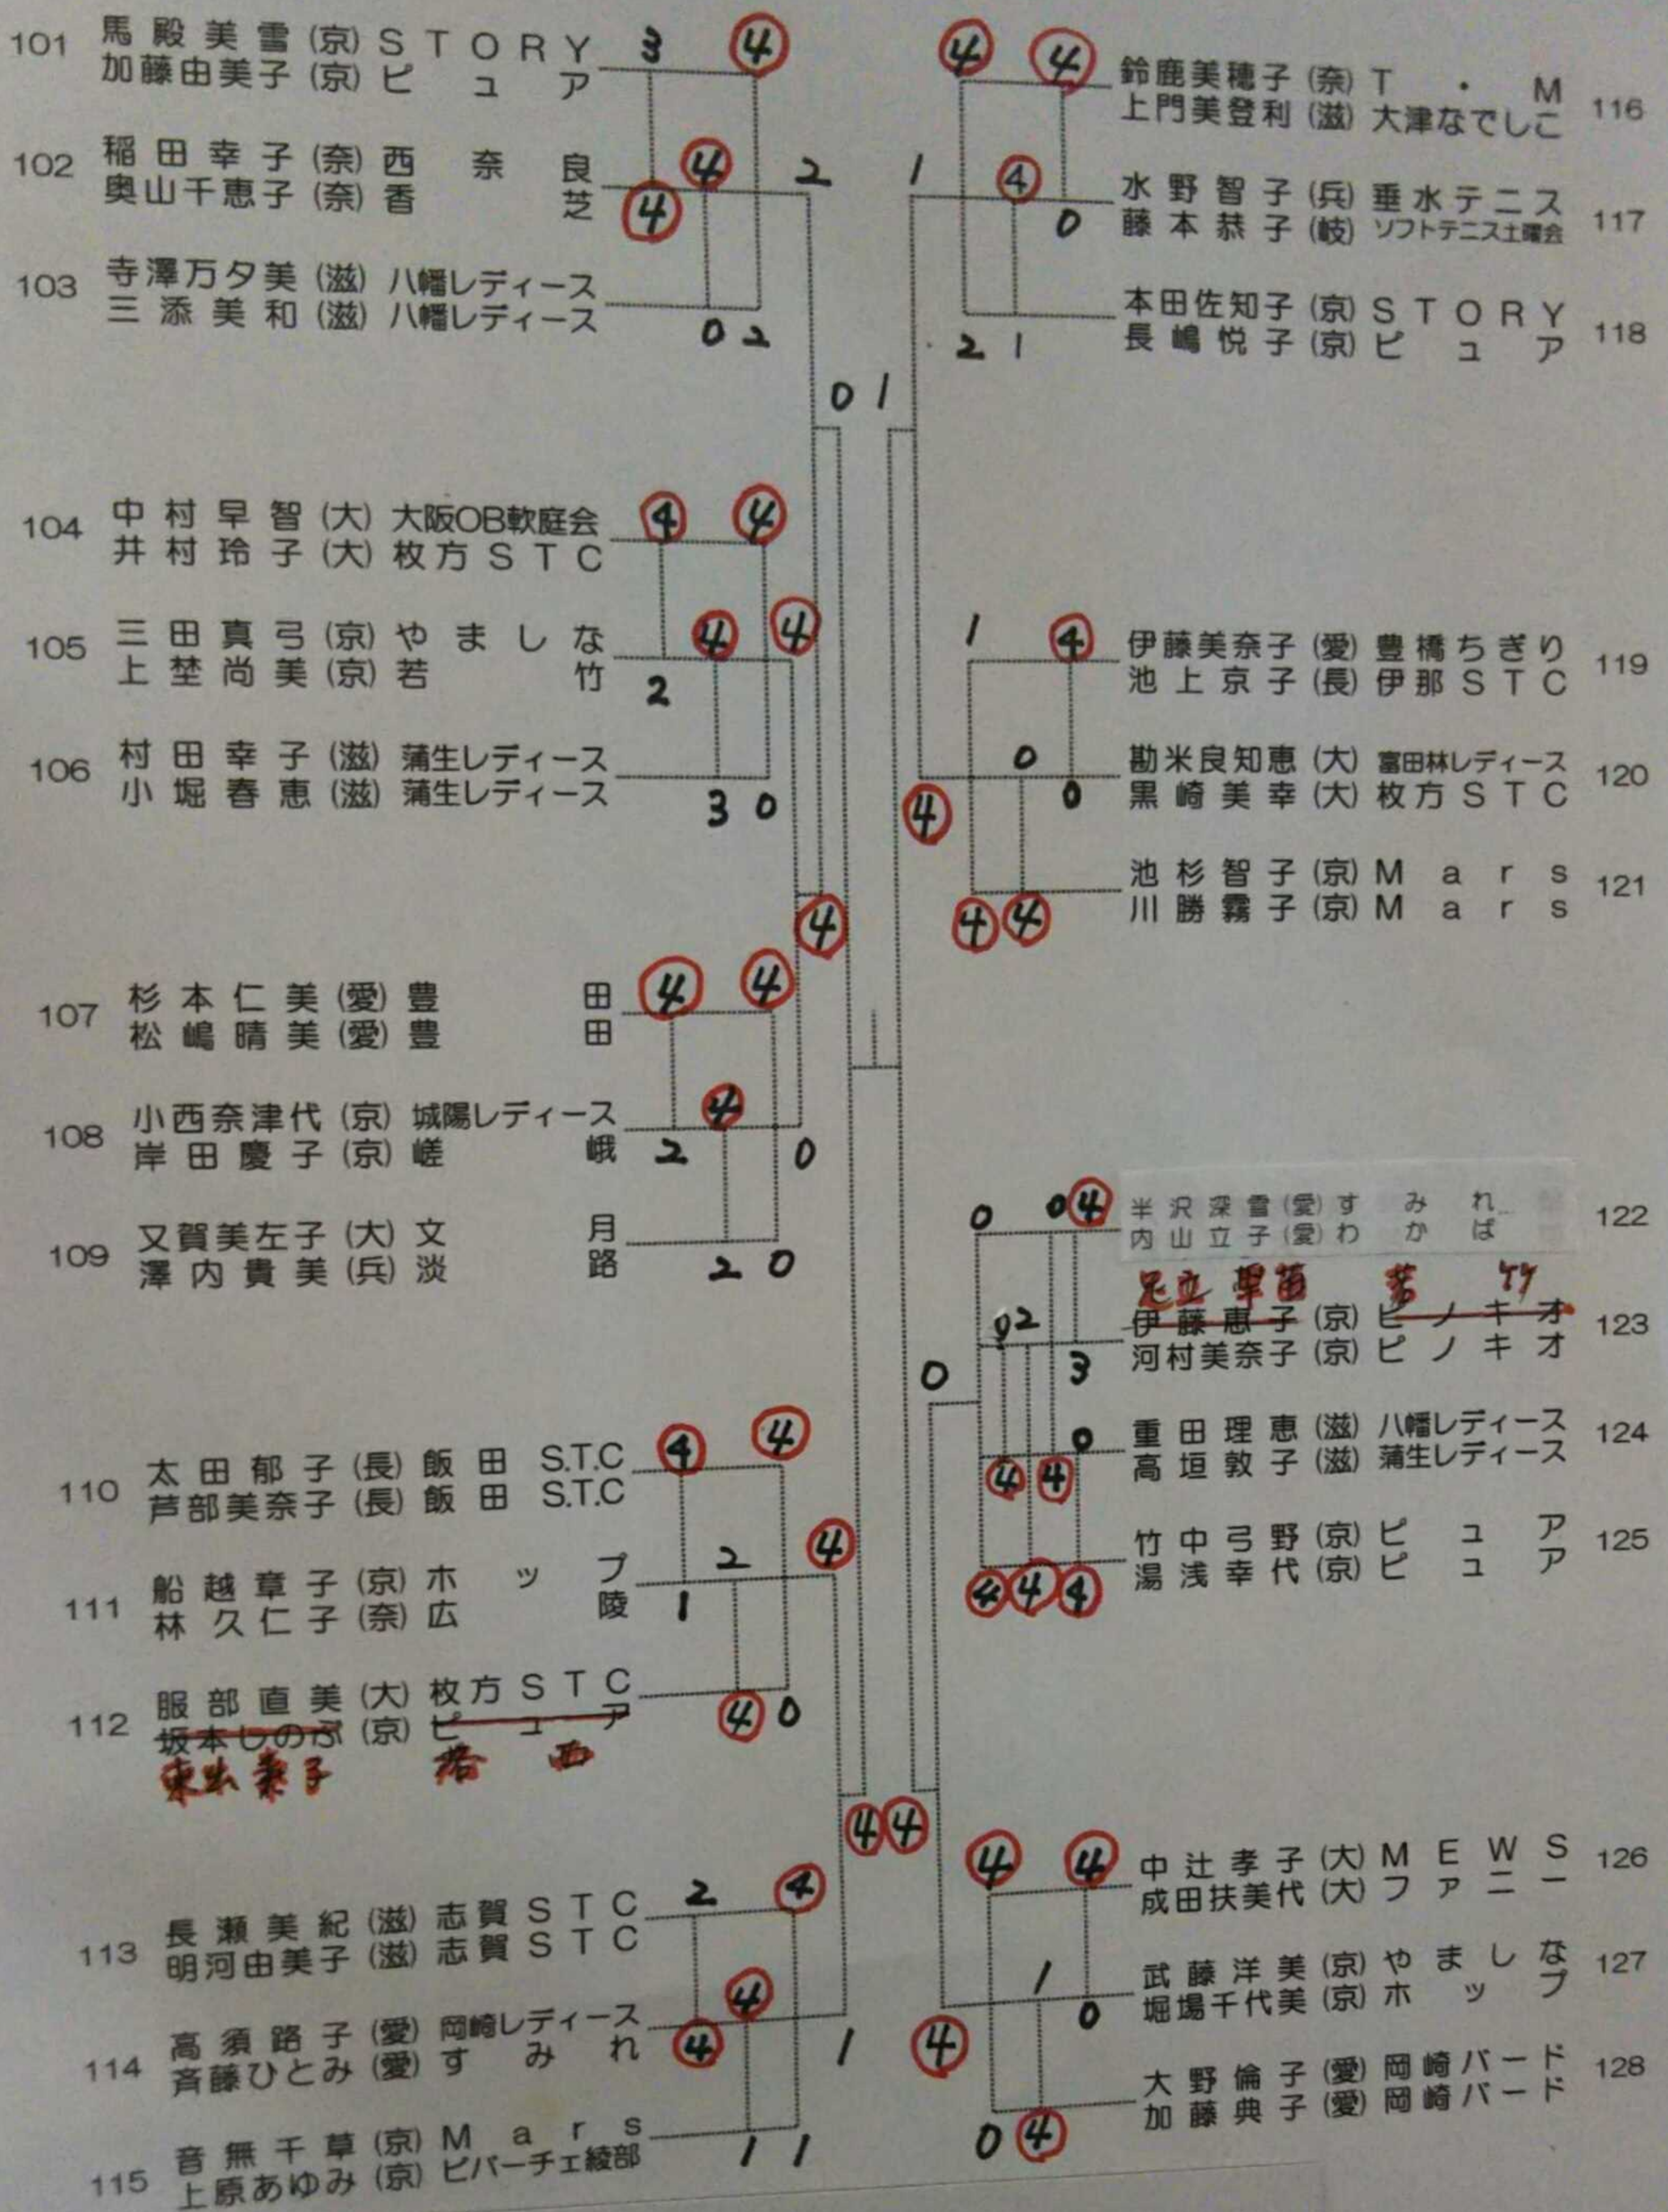

ばら

第34回びわこレディースソフトテニス大会

コート	1		2		3		4		5		6		7		
	1	2	1	2	1	2	1	2	1	2	1	2	1	2	
1	217	218	201	202	104	105	108	110	111	410	411	412	413	308	309
2	219	220	203	204	107	109	112	114	115	414	415	407	408	301	302
3	211	212	206	208	101	102	113	117	118	416	417	401	402	303	304
4	214	216	208	209	103	106	116	119	120	418	419	403	406	305	307
5	217	219	201	203	108	109	111	115	118	420	421	404	403	301	303
6	218	220	202	204	102	103	112	118	119	415	416	404	406	301	304
7	212	213	206	207	104	106	113	117	118	411	412	407	409	302	307