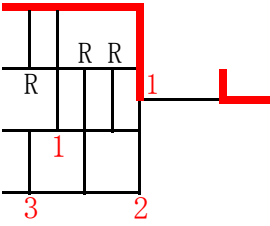

ゆり 優勝 塩見・千田ペア

入賞：2位まで

- 1 大槻・坂本 (ちゃった舞鶴)
- 2R 明田・上垣 (ピュア)
- 3 清水・澤 (やましな・ABC)
- 4 小島・橋本 (やましな)

- 5 塩見・千田 (嵯峨・ピノキオ)
- 6 吉田・西崎 (若竹・やましな)
- 7 成瀬・岡野 (クローバー)
- 8 松村・森田 (乙訓レ・ピュア)

きく 優勝 吉本・比果ペア

入賞：1位のみ

		1 対戦 目				2 対戦 目				順位
		1	2	3	順位	1	2	3	順位	
1	吉本・比果 (れもん・洛西)		④	④	1		④	④	1	1
2	中野・安達 (京都女子・乙訓レ)	3		④	2	3		④	2	2
3	山田・小林 (ミッキーママ)	0	3		3	1	0		3	3