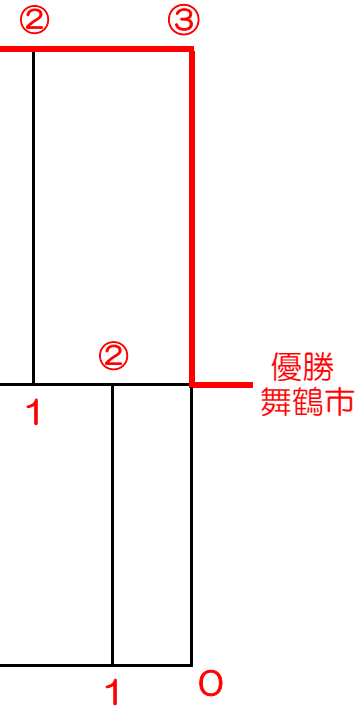

平成30年度近畿都市対抗レディースソフトテニス大会京都府予選会

平成30年3月22日（木）向島コート

		1	2	3	勝率	順位
1	舞鶴市	/	③	③	2/2	1
2	京都市(EFT)	0	/	②	1/2	2
3	京都市(若竹)	0	1	/	0/2	3

		4	5	6	7	勝率	順位
4	八幡市	/	①	②	②	3/3	1
5	城陽市	1	/	0	1	0/3	4
6	京都市(京はび)	1	③	/	0	1/3	3
7	京都市(ふるふる)	1	②	③	/	2/3	2

		4	5	6	7	勝率	順位
8	京都市(スラッカー)	/	③	②	1	2/3	2
9	宇治市	0	/	0	0	0/3	4
10	京都市(ピノキオ)	1	③	/	0	1/3	3
11	亀岡市	②	③	③	/	3/3	1

No.4対No.5の勝敗は
双方オープンがあり
得失ゲーム差で決定しました

2位リーグ

		①	②	③	勝率	順位
①	京都市 (EFT)	/	②	1	1/2	2
②	京都市(ふるふる)	1	/	1	0/2	3
③	京都市(スラッカー)	②	②	/	2/2	1