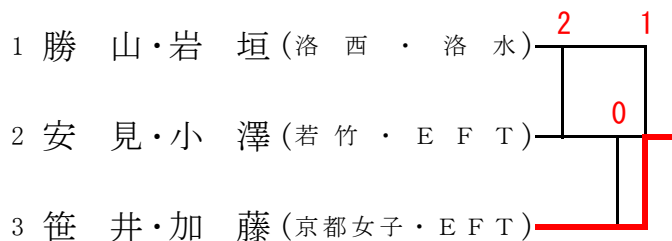

第22回京都レディース春季大会 もも・さくらブロック結果

もも (3) 優勝 笹井 加藤ペア