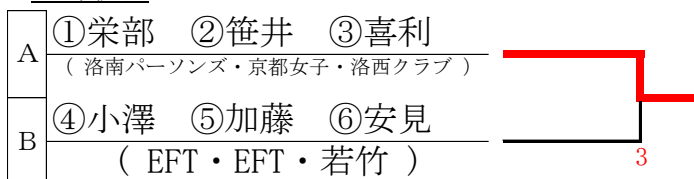

もも (2チーム)

1 対戦目