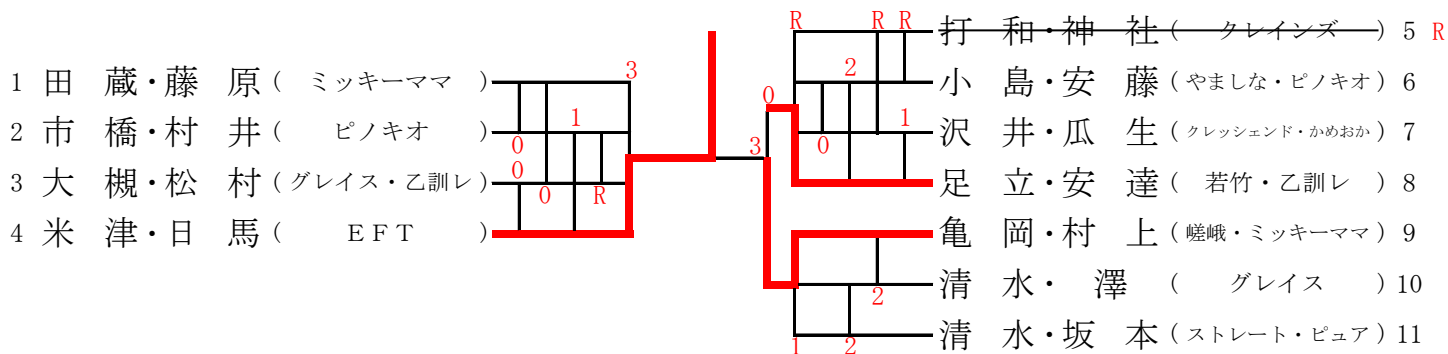

きく (11) 優勝 米津・日馬ペア