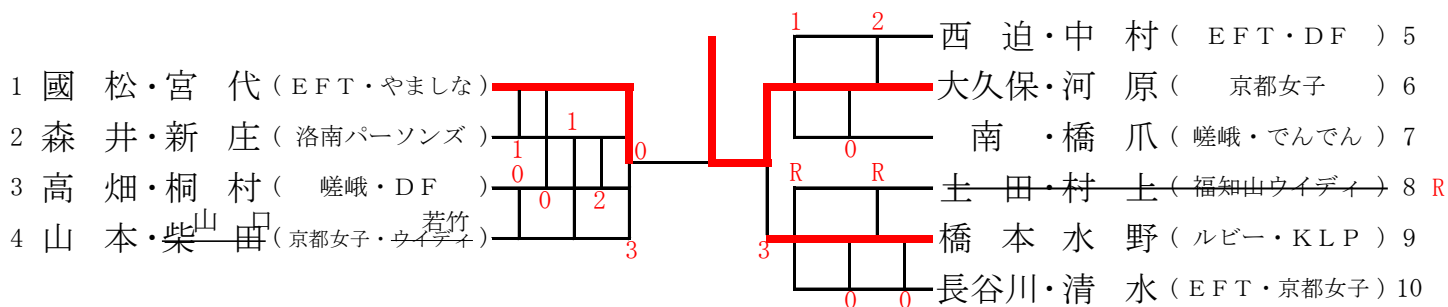

さつき (10) 優勝 大久保・河原ペア