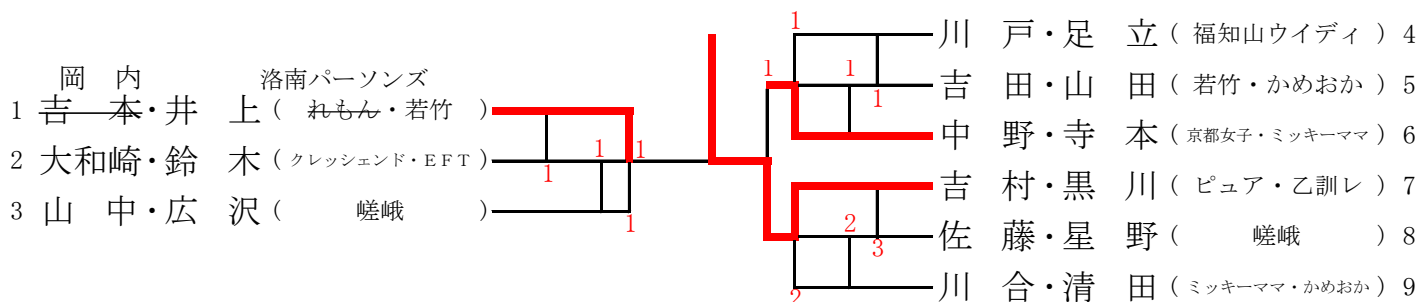

あやめ (9) 優勝 吉村・黒川ペア