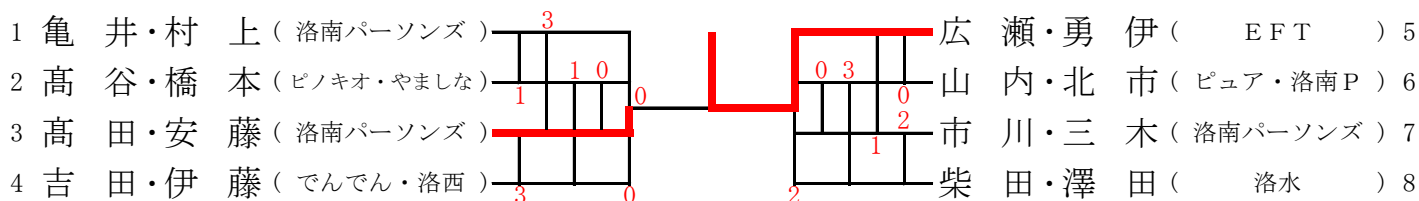

はぎ (8) 優勝 広瀬・勇伊ペア