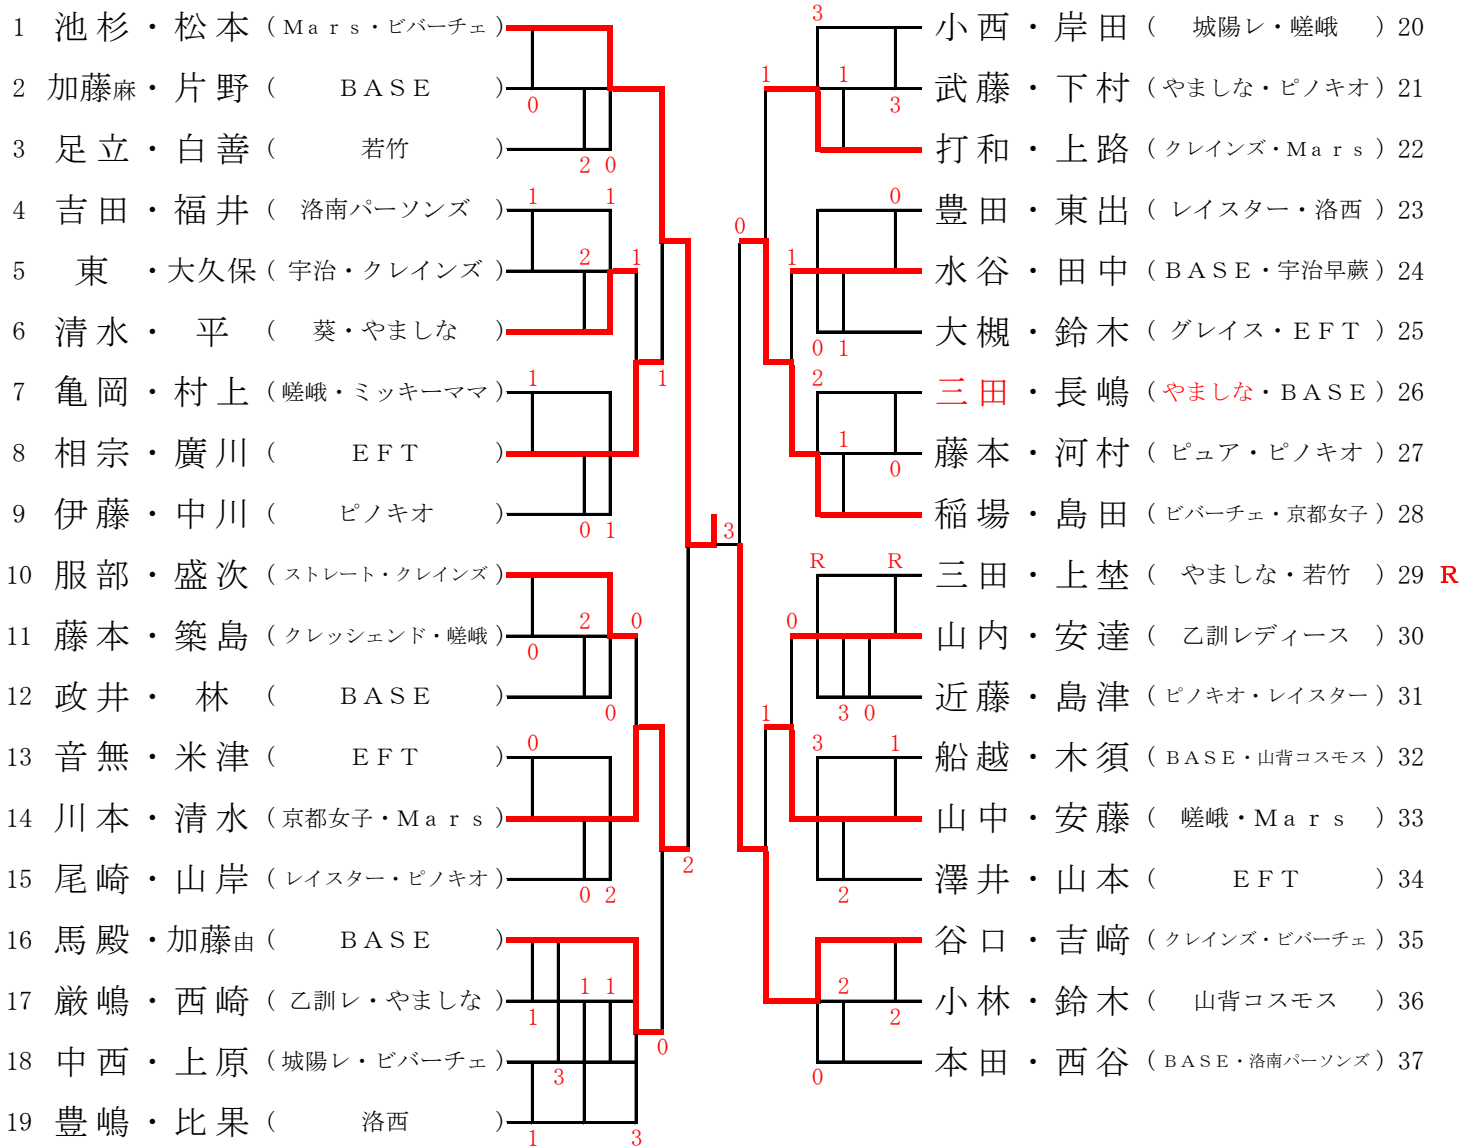

1部 (37) 優勝 池杉・松本ペア

2部 (17) 優勝 北澤・木内ペア

シニアの部 70才以上 (10) 優勝 柴田・澤田ペア

					柴田・澤田 (洛水) 5
±0	1	吉田・宮代 (でんでん・やましな)			長田・上田 (宇治・城陽レ) 6
	2	高谷・大石 (ピノキオ・かめおか)			山内・北市 (ピュア・洛南パーソンズ) 7
-2	3	山本・柴田 (京都女子・ウイディ)			遠藤・村上 (山背コスモス・ウイディ) 8
+2	4	増田・三木 (洛南パーソンズ)			塩見・伊藤 (宇治・洛西) 9
					大崎・村上 (やましな・かめおか) 10

シニアの部 60才以上 (13) 優勝 広瀬・勇伊ペア

1	広瀬・勇伊 (EFT)			下出・岡内 (洛西・洛南パーソンズ) 8
2	池田・井村 (フローレス)			酒井・小川 (城陽レ・ピノキオ) 9
3	佐藤・星野 (嵯峨)			寺本・中野 (ミッキーママ・京都女子) 10
4	川合・井上 (ミッキーママ・若竹)			吉村・黒川 (ピュア・乙訓レ) 11
5	梅原・吉村 (向日葵)			山中・広沢 (嵯峨) 12
6	田賀・清田 (乙訓レ・かめおか)			田藏・藤原 (ミッキーママ) 13
7	今井・中村 (ピノキオ)			

ふじA (14) 優勝 梅原・中川ペア

1	光武・小中 (宇治早蕨・城陽レ)			家垣・西村 (ピノキオ・葵) 8 +3
2	若林・川村 (山背コスモス)			西澤・丸上 (フローレス) 9 -1
R	3	日比野・喜多村 (若竹)		大辻・今井 (やましな) 10
4	近藤・甲斐 (やましな・れもん)			中川・木戸 (れもん) 11 -2
5	畑・星野 (でんでん)			梅原・中川 (ウイディ・クレッシェンド) 12
6	井尻・椋木 (葵)			入江・伊達 (京都女子・れもん) 13
7	築山・豊田 (ストレート)			国場・山下 (ストレート) 14

ふじB (10) 優勝 秋本・尾関ペア

1	秋本・尾関 (葵)			澤井・能勢 (葵) 5 R
2	國場・世継 (ストレート)			山崎・野口 (洛水・ピノキオ) 6
3	鳥島・和田 (フローレス・ピュア)			佐々木・秦 (フローレス) 7
4	小寺・謝 (ピノキオ)			久田・和田 (ストレート) 8 -2
				仲・小塚 (葵) 9 +1
				佐藤・佐野 (ピノキオ) 10 +1