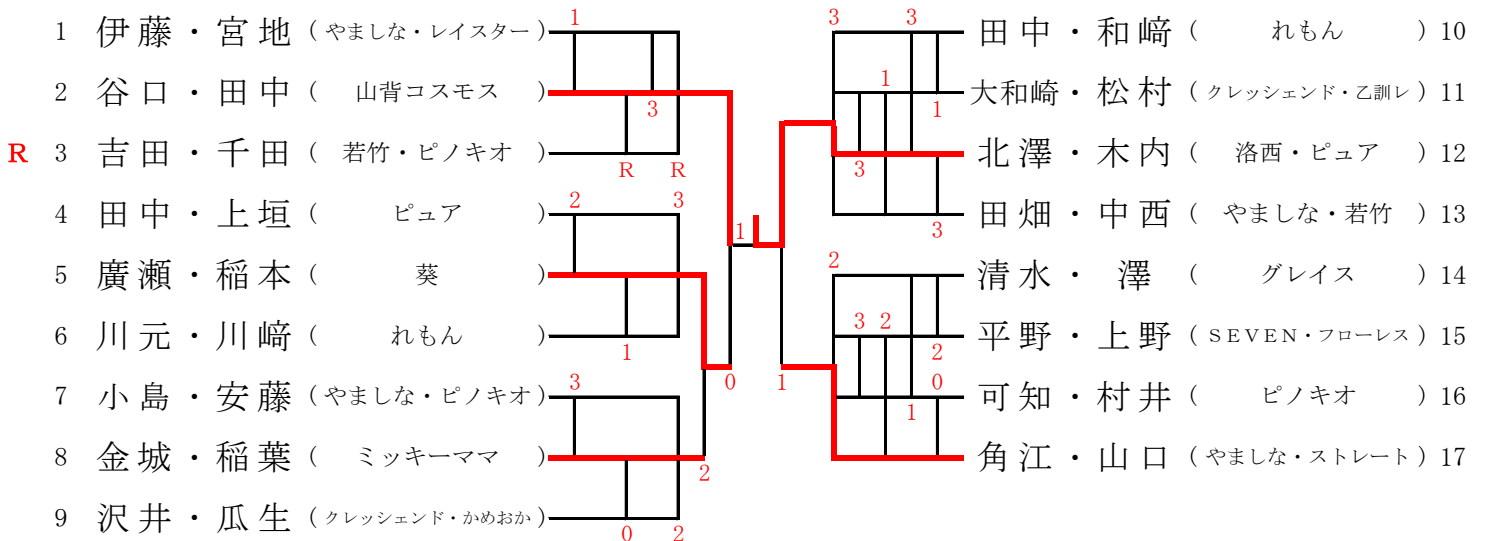

1部 (37) 優勝 池杉・松本ペア

2部 (17) 優勝 北澤・木内ペア

シニアの部 70才以上 (10) 優勝 柴田・澤田ペア

					柴田・澤田 (洛水) 5
±0	1	吉田・宮代 (でんでん・やましな)			長田・上田 (宇治・城陽レ) 6
	2	高谷・大石 (ピノキオ・かめおか)			山内・北市 (ピュア・洛南パーソンズ) 7
-2	3	山本・柴田 (京都女子・ウイディ)			遠藤・村上 (山背コスモス・ウイディ) 8
+2	4	増田・三木 (洛南パーソンズ)			塩見・伊藤 (宇治・洛西) 9
					大崎・村上 (やましな・かめおか) 10