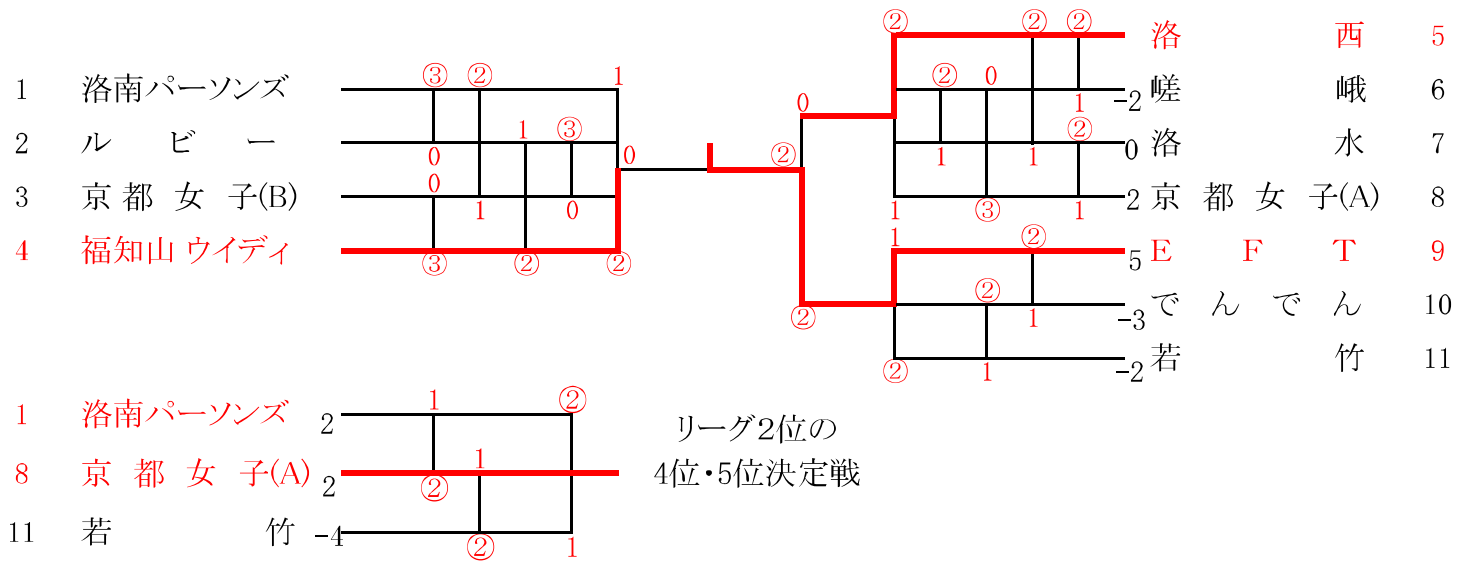

< A級本大会出場チーム > 1位 クレイズ 2位 京都女子(A) 3位 京都女子(B) 4位 Mars

< シニア本大会出場チーム >

1位 EFT 2位 福知山ウイディ 3位 洛西 4位 京都女子A 5位 洛南パーソンズ

< B級本大会出場チーム > 1位 やましな(A) 2位 ピュア(A) 3位 若竹 4位 ピノキオ