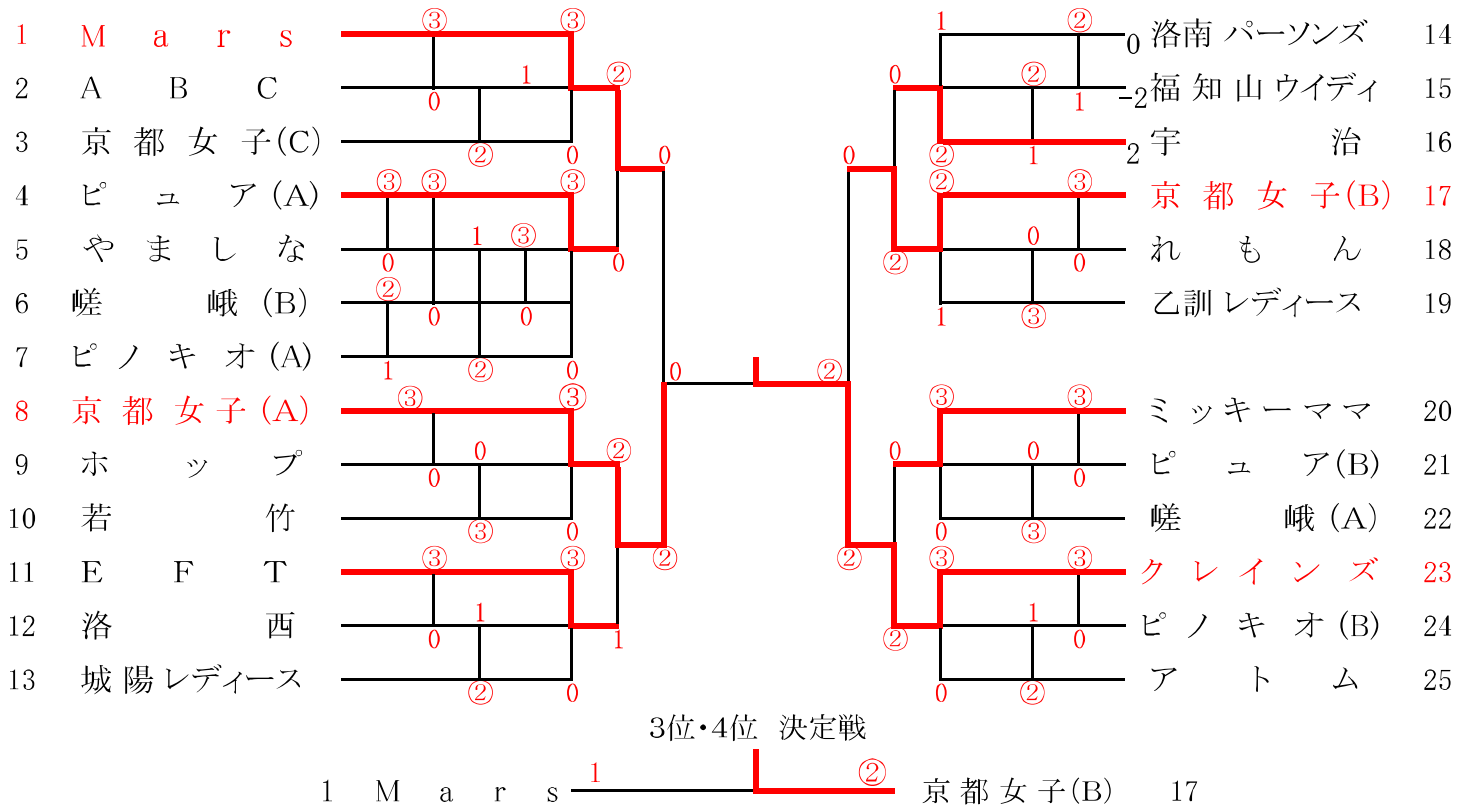

< A級本大会出場チーム > 1位 クレイズ 2位 京都女子(A) 3位 京都女子(B) 4位 Mars

< シニア本大会出場チーム >

1位 EFT 2位 福知山ウイディ 3位 洛西 4位 京都女子A 5位 洛南パーソンズ

< B級本大会出場チーム > 1位 やましな(A) 2位 ピュア(A) 3位 若竹 4位 ピノキオ