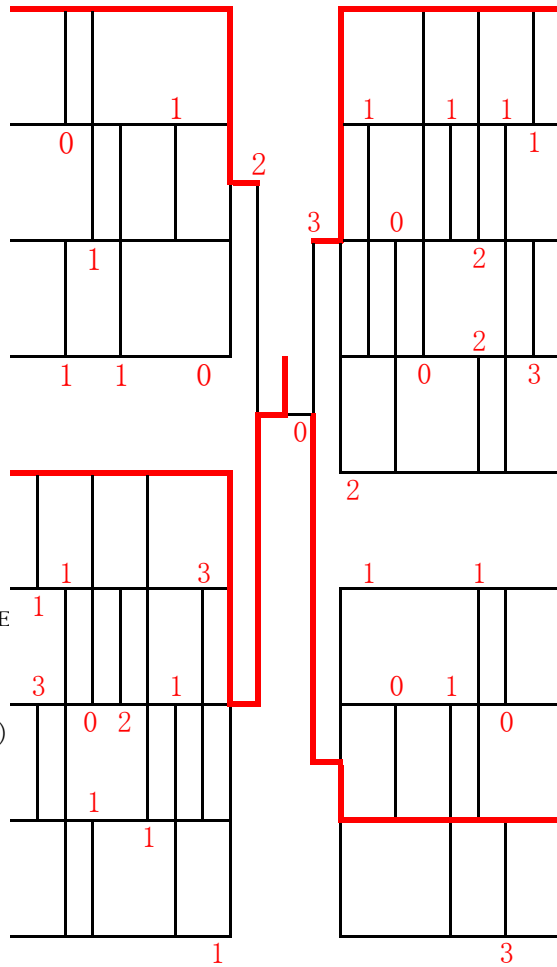

- 10 清水・廣瀬・稲本
  (葵)
- 11 近藤・世継・吉田
  (やましな・ストレート・やましな)
- 12 清水・竹中・高橋
  (宇治)
- 13 川崎・能勢・澤井
  (葵)
- 14 上垣・日比野・明田
  (ピュア)
- 15 国場・山下・和田
  (ストレート)
- 16 佐々木・鳥島・井村
  (洛南パーソンズ・メルシー・洛南パーソンズ)
- 17 和田・藤本・木内
  (ピュア)
- 18 井尻玉・椋木・小田桐
  (葵)

組み合わせは、全て抽選です。