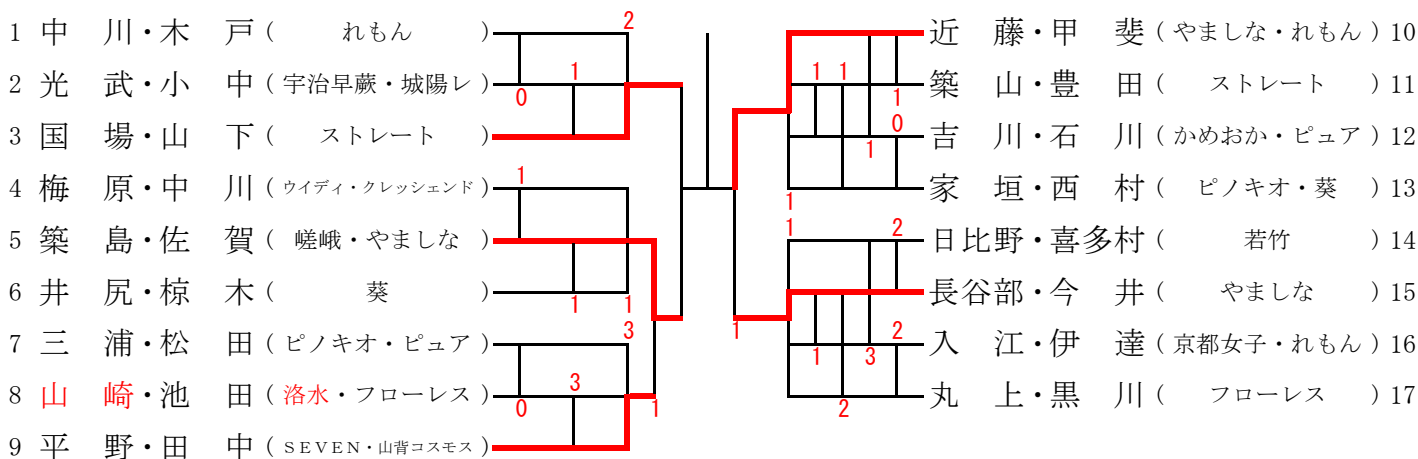

ふじA (17)

ふじB (16) 優勝 山崎・佐々木ペア

ふたば (15) 優勝 川崎・上澤ペア