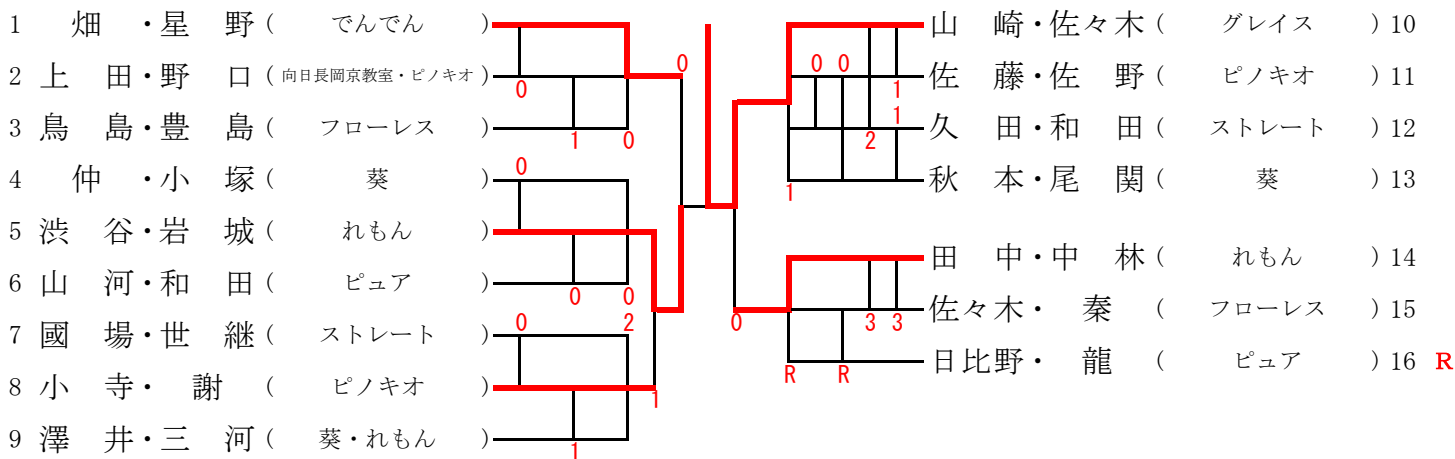

ふじA (17)

ふじB (16) 優勝 山崎・佐々木ペア

ふたば (15) 優勝 川崎・上澤ペア