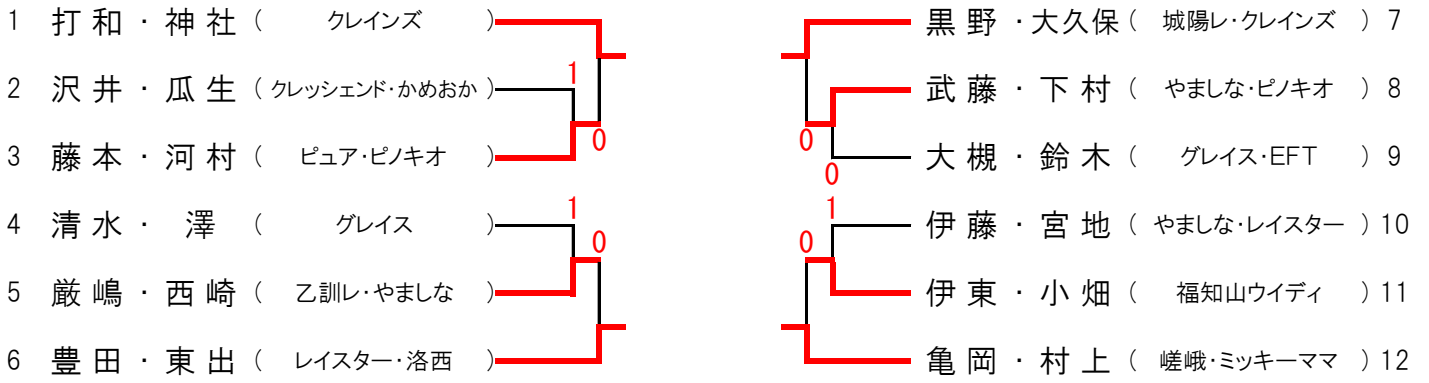

きく (12) 優勝 打和・神社ペア

きく 決勝リーグ		1	2	3	4	勝率	得ゲーム	ゲーム差	順位
1	亀岡・村上 (嵯峨・ミッキーママ)		1	④	2	1/3			4
2	豊田・東出 (レイスター・洛西)	④		1	2	1/3			3
3	打和・神社 (クレイズ)	3	④		④	2/3			1
4	黒野・大久保 (城陽レ・クレインズ)	④	④	2		2/3			2
失ゲーム									