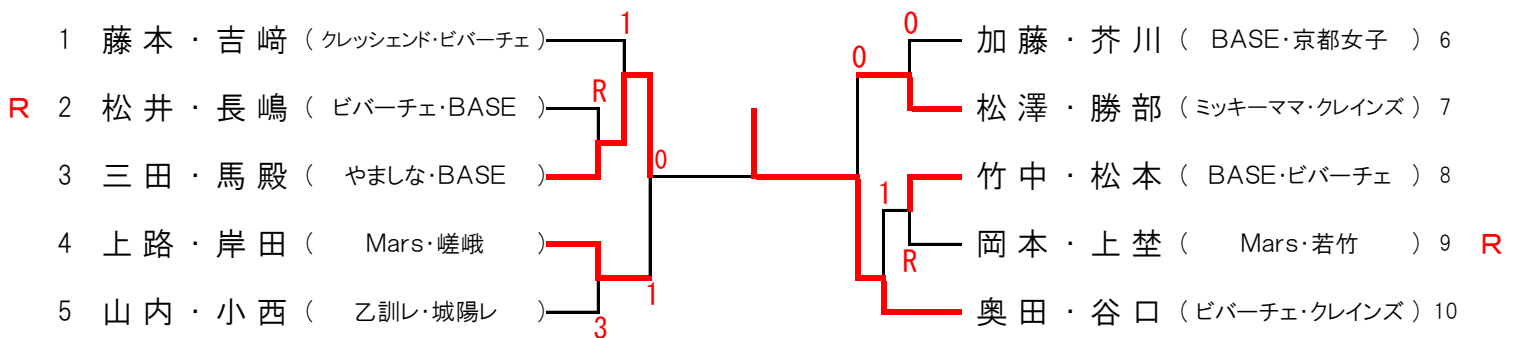

フラワー (10) 優勝 奥田・谷口ペア