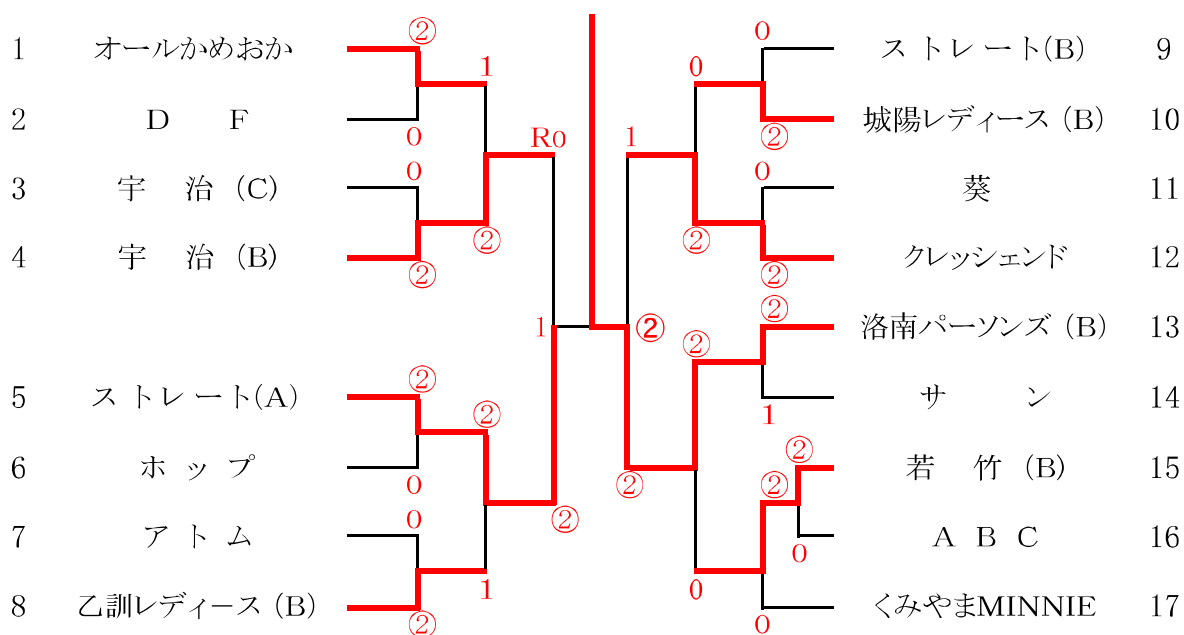

2015 クラブ対抗戦組合せ表 (B級 15)

優勝 若竹(A)

(リーグ戦 2位チームによる組み合わせ)

2015 クラブ対抗戦組合せ表 (C級 17)

優勝 洛南パーソンズ(B)

(リーグ戦 3・4位チームによる組み合わせ)

* さわやか賞 (オールかめおか)