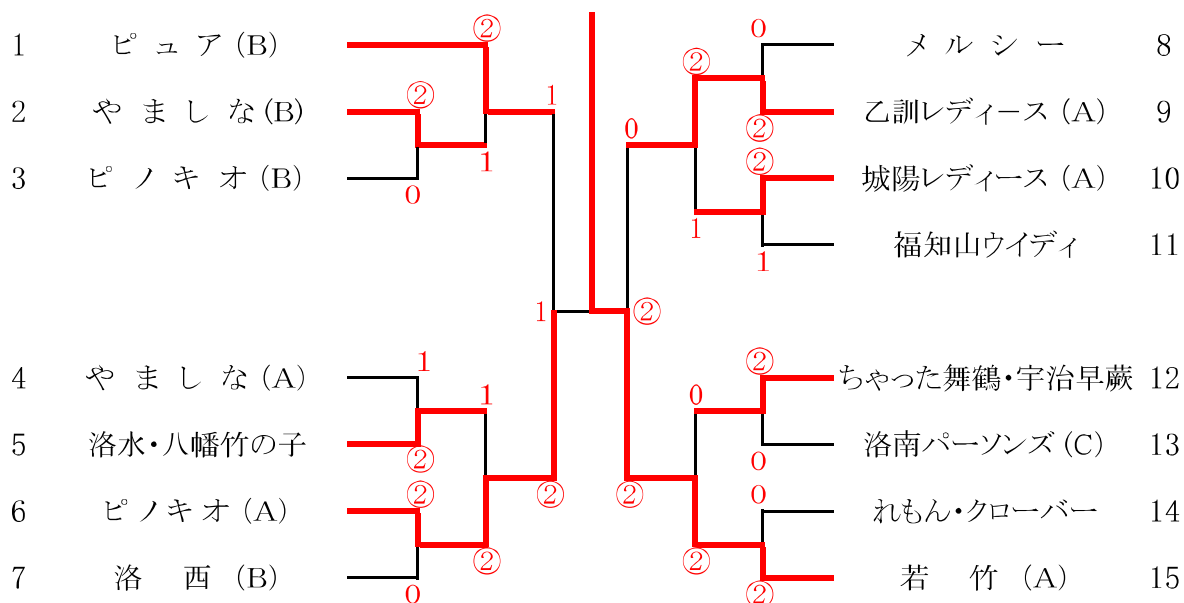

2015 クラブ対抗戦組合せ表 (B級 15)

優勝 若竹(A)

(リーグ戦 2位チームによる組み合わせ)

2015 クラブ対抗戦組合せ表 (C級 17)

優勝 洛南パーソンズ(B)

(リーグ戦 3・4位チームによる組み合わせ)

* さわやか賞 (オールかめおか)