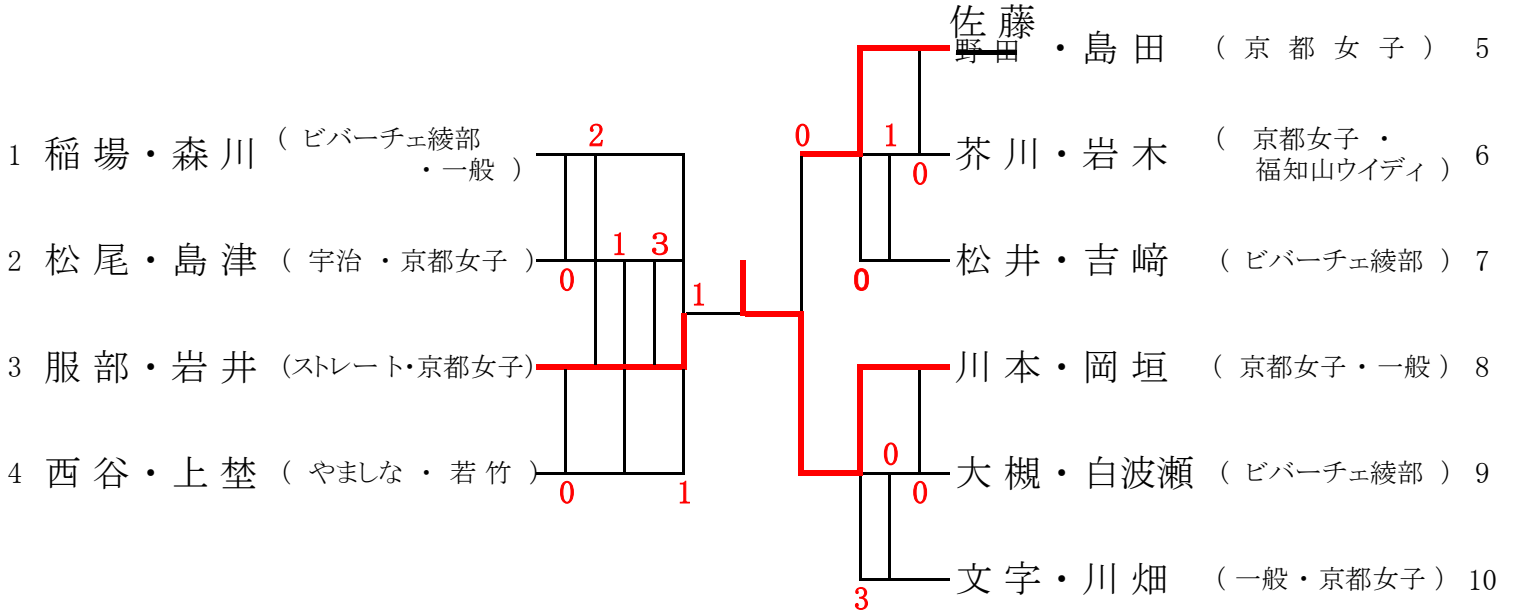

すみれ(10)

優勝 川本・岡垣 ペア

ばら(8)

優勝 伊東・柴田 ペア

ゆり(6)

優勝 打和・神社 ペア