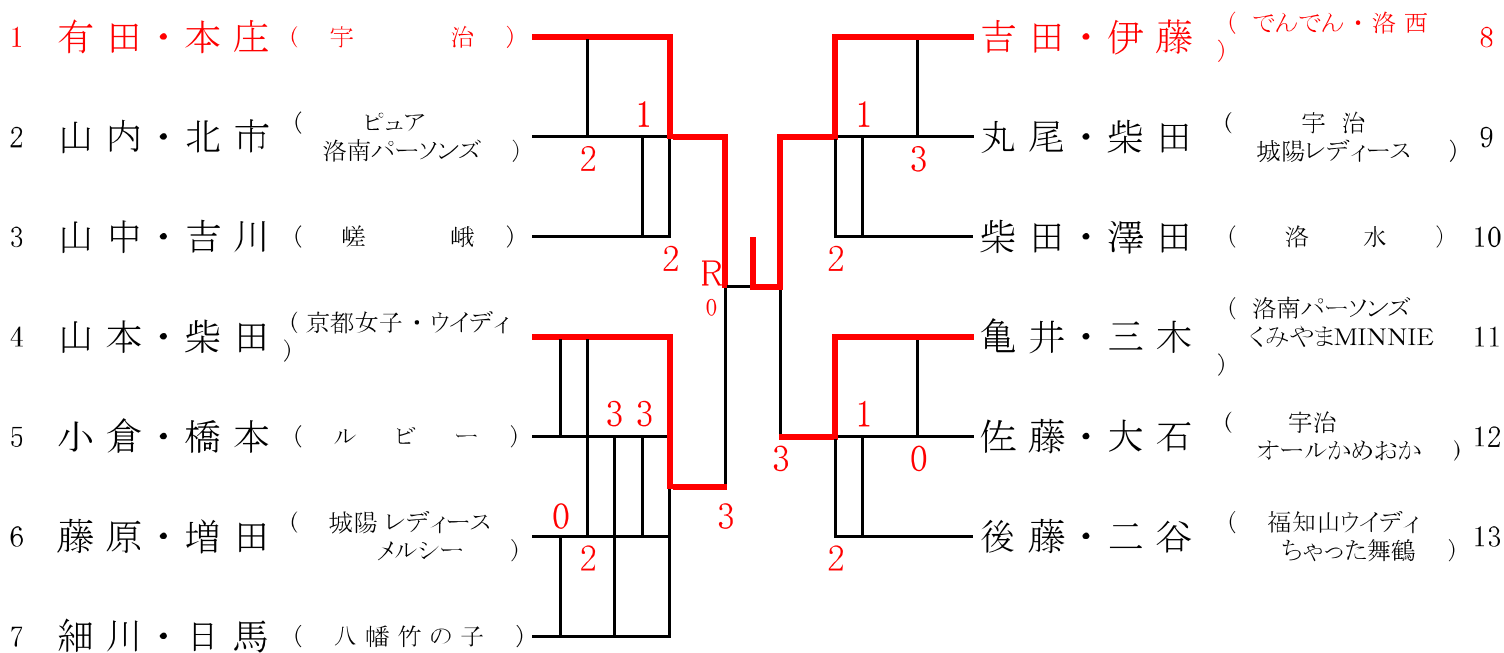

きく ( 9 )

あやめ ( 13 ) 第1位 吉田・伊藤ペア

3位決定戦

リーグ2位トーナメント