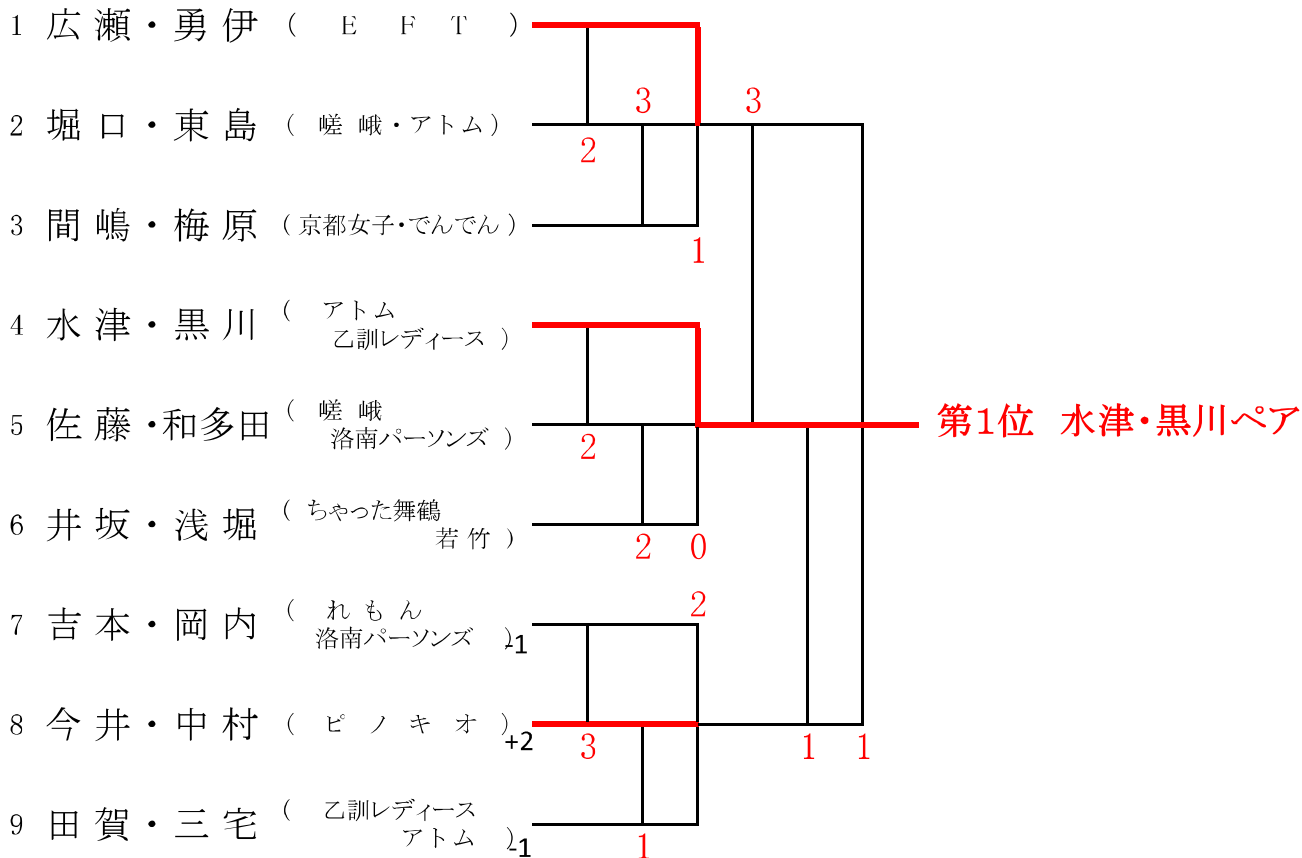

きく ( 9 )

あやめ ( 13 ) 第1位 吉田・伊藤ペア

3位決定戦

リーグ2位トーナメント