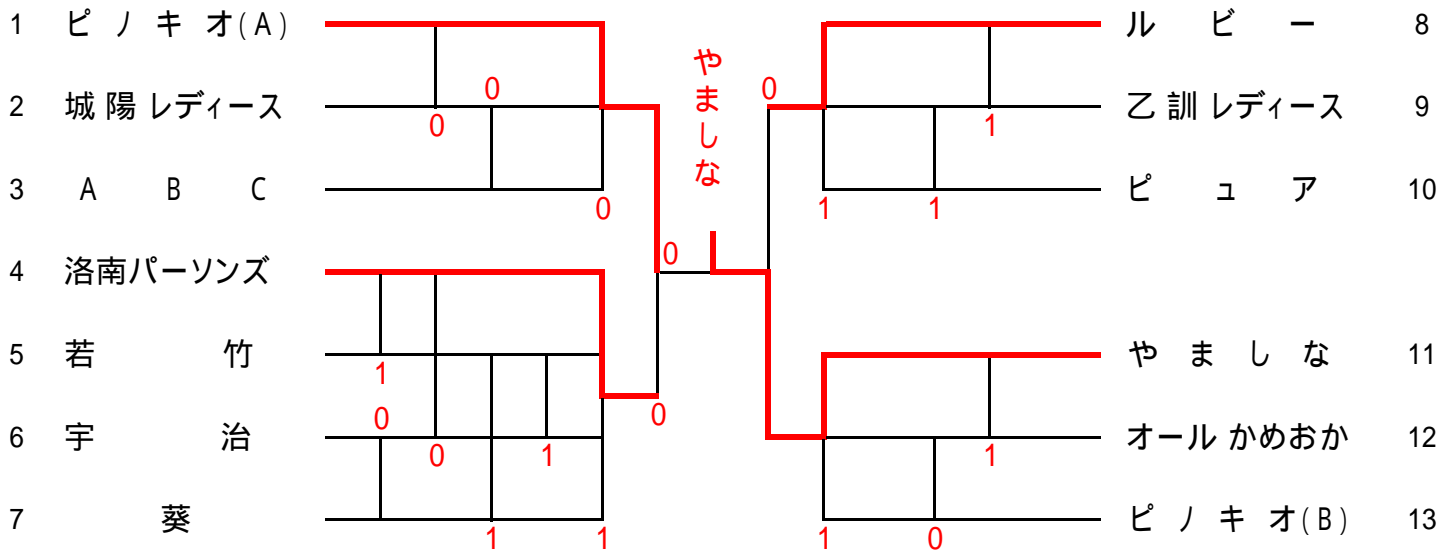

〈 B 級 〉

リーグ2位トーナメント

参加者名簿 (同じ種別 2チーム以上出場クラブ)

A	宇 治 (A)	有田 塩見 藤本 丸尾 福山 梶尾
	宇 治 (B)	佐藤 篠原 堤 岡野 佐伯 松尾
	京 都 女 子 (A)	豊田 乾 田中由 岩井 大嶋 内田
	京 都 女 子 (B)	笹井 福岡 大久保 横幕 長谷川 河原
	京 都 女 子 (C)	山本 間嶋 中野 清水 田中博 島津
	京 都 女 子 (D)	尾崎 芥川 石田 井上 星野 宮地
	嵯 峨 (A)	亀岡 江村 伊東 岸田 西山 塩見 高橋
	嵯 峨 (B)	山中 吉川 堀口 井尻 佐藤 岩谷 星野
	嵯 峨 (C)	南 西口 高畑 大塚 瀬川 前田 宮崎 重松
	洛 西 (A)	喜利 伊藤 下出 澤井 東出 若井
	洛 西 (B)	林田 石川 竹谷 北澤 山下 比果 澤井康子
	洛南パーソンズ(A)	岡本 上路 馬殿 平瀬 池杉 川勝 音無
	洛南パーソンズ(B)	亀井 岡内 新庄 三木 増田 村上 森井 遠藤
洛南パーソンズ(C)	本田 栄部 清水 市川 和多田 吉野	
B	ピノキオ (A)	高谷 安藤 近藤 中川 伊藤恵 山岸
	ピノキオ (B)	山本 伊藤雅 家垣 大槻