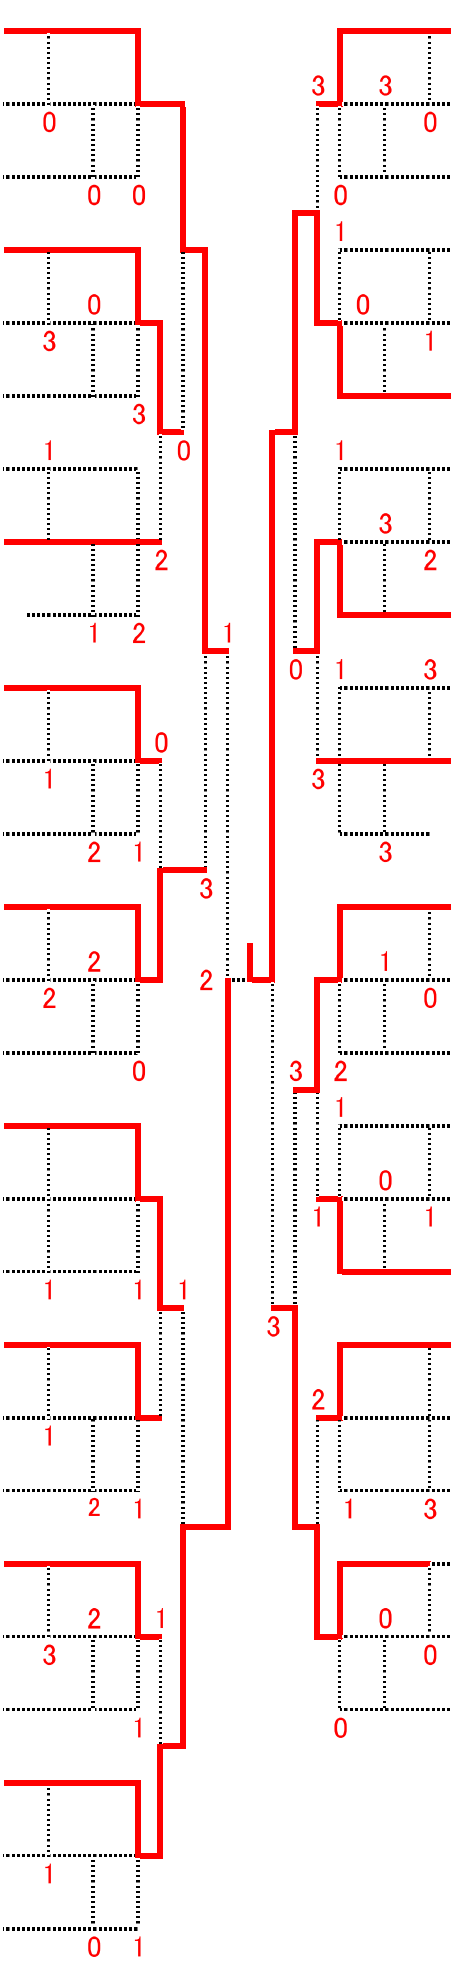

# あ や め

## 優勝 野々村・矢本ペア

立川美和子

堺レディース

~~児玉江美子~~

~~ゆうが~~

1  
2  
3  
4  
5  
6  
7  
8  
9  
10  
11  
12  
13  
14  
15  
16  
17  
18  
19  
20  
21  
22  
23  
24  
25  
26  
27

八代富喜代 (和) ゆうが  
山崎眞喜子 (大) 豊中  
林田 泰子 (京) 洛西  
山田 昌代 (京) オールかめおか  
村田 芳枝 (大) 枚方STC  
河野多賀江 (大) 金岡  
早瀬 秀子 (兵) 加古川  
白井 典子 (兵) 垂水テニス  
後藤 信子 (京) 福知山ウイディ  
二谷 敏子 (京) ちゃった舞鶴  
中嶋ヒロ子 (大) 枚方MTC  
弘世 光子 (大) 枚方MTC  
亀井加奈子 (京) 洛南パーソンズ  
三木千賀子 (京) くみやまMINNIE  
中岡美知子 (大) 高槻ソフトテニス  
村井 和子 (大) 堺レディース  
森山 頼子 (大) 茨木  
小栗久美子 (大) 茨木  
長谷 美子 (大) 東大阪市ST協会  
佐藤実千代 (大) 東大阪市ST協会  
片桐 道子 (和) クリーン  
加納まゆみ (和) クリーン  
細川 幸子 (京) 八幡竹の子  
日馬 綾子 (京) 八幡竹の子  
有田 正子 (京) 宇治  
本庄恵美子 (京) 宇治  
北村 悦子 (兵) TEAM・CUBE  
櫻井 恭子 (兵) TEAM・CUBE  
梶本 由紀 (大) 豊中  
宮浦誠希子 (大) サンレディース  
前田 敦子 (大) 堺レディース  
木村けい子 (大) 堺レディース  
藤原まち代 (京) 城陽レディース  
増田 順子 (京) メルシー R  
伊藤 洋子 (和) ふたば  
南口智代美 (和) ふたば  
菅 敦子 (兵) TEAM・CUBE  
西原 恵子 (兵) 明石レディース  
大杉眞知子 (京) クレッシュェンド  
中川 豊実 (京) クレッシュェンド  
杉中 敏子 (大) 箕面ソフトテニス  
村田 和世 (大) 苺  
高田恵津子 (京) アトム  
山口百合子 (京) 若竹  
岡田満里子 (大) 豊中  
大嶋三千代 (大) 豊中  
奥村 深雪 (滋) 守山ひまわり  
服部 光子 (滋) さざなみレディース  
三松 典子 (大) 東大阪アミー  
鈴木 帝子 (大) ファニー  
松浦 博子 (兵) 三木  
石本 康枝 (和) キャロット  
吉野 雅子 (京) 洛南パーソンズ  
堀内 律子 (京) 京都女子

0  
0  
3  
3  
1  
2  
1  
1  
1  
2  
2  
2  
2  
2  
2  
1  
2  
3  
3  
2  
1  
1  
1  
3  
3  
3  
3  
0  
1  
1  
2  
2  
2  
3  
2  
2  
2  
1  
3  
3  
0  
1  
0  
1  
1  
1  
0  
0  
0  
0  
0

28  
29  
30  
31  
32  
33  
34  
35  
36  
37  
38  
39  
40  
41  
42  
43  
44  
45  
46  
47  
48  
49  
50  
51