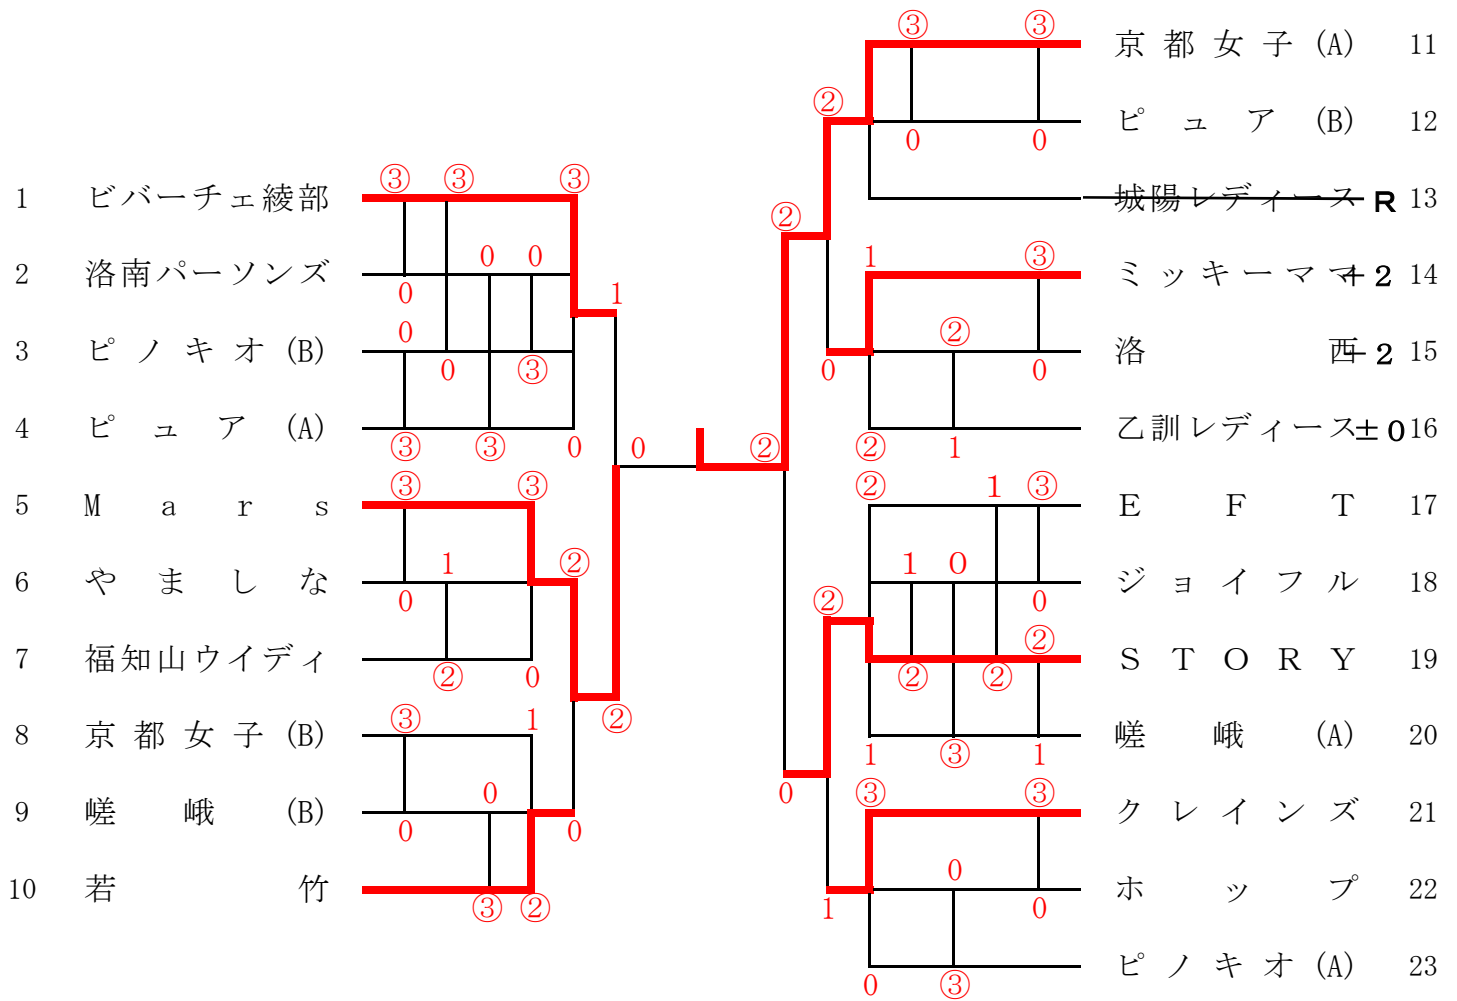

< A 級 >

1位 京都女子(A) 2位 Mars 3位 STORY 4位 ビバーチェ綾部

3位・4位 決定戦

ビバーチェ綾部 1 STORY 2